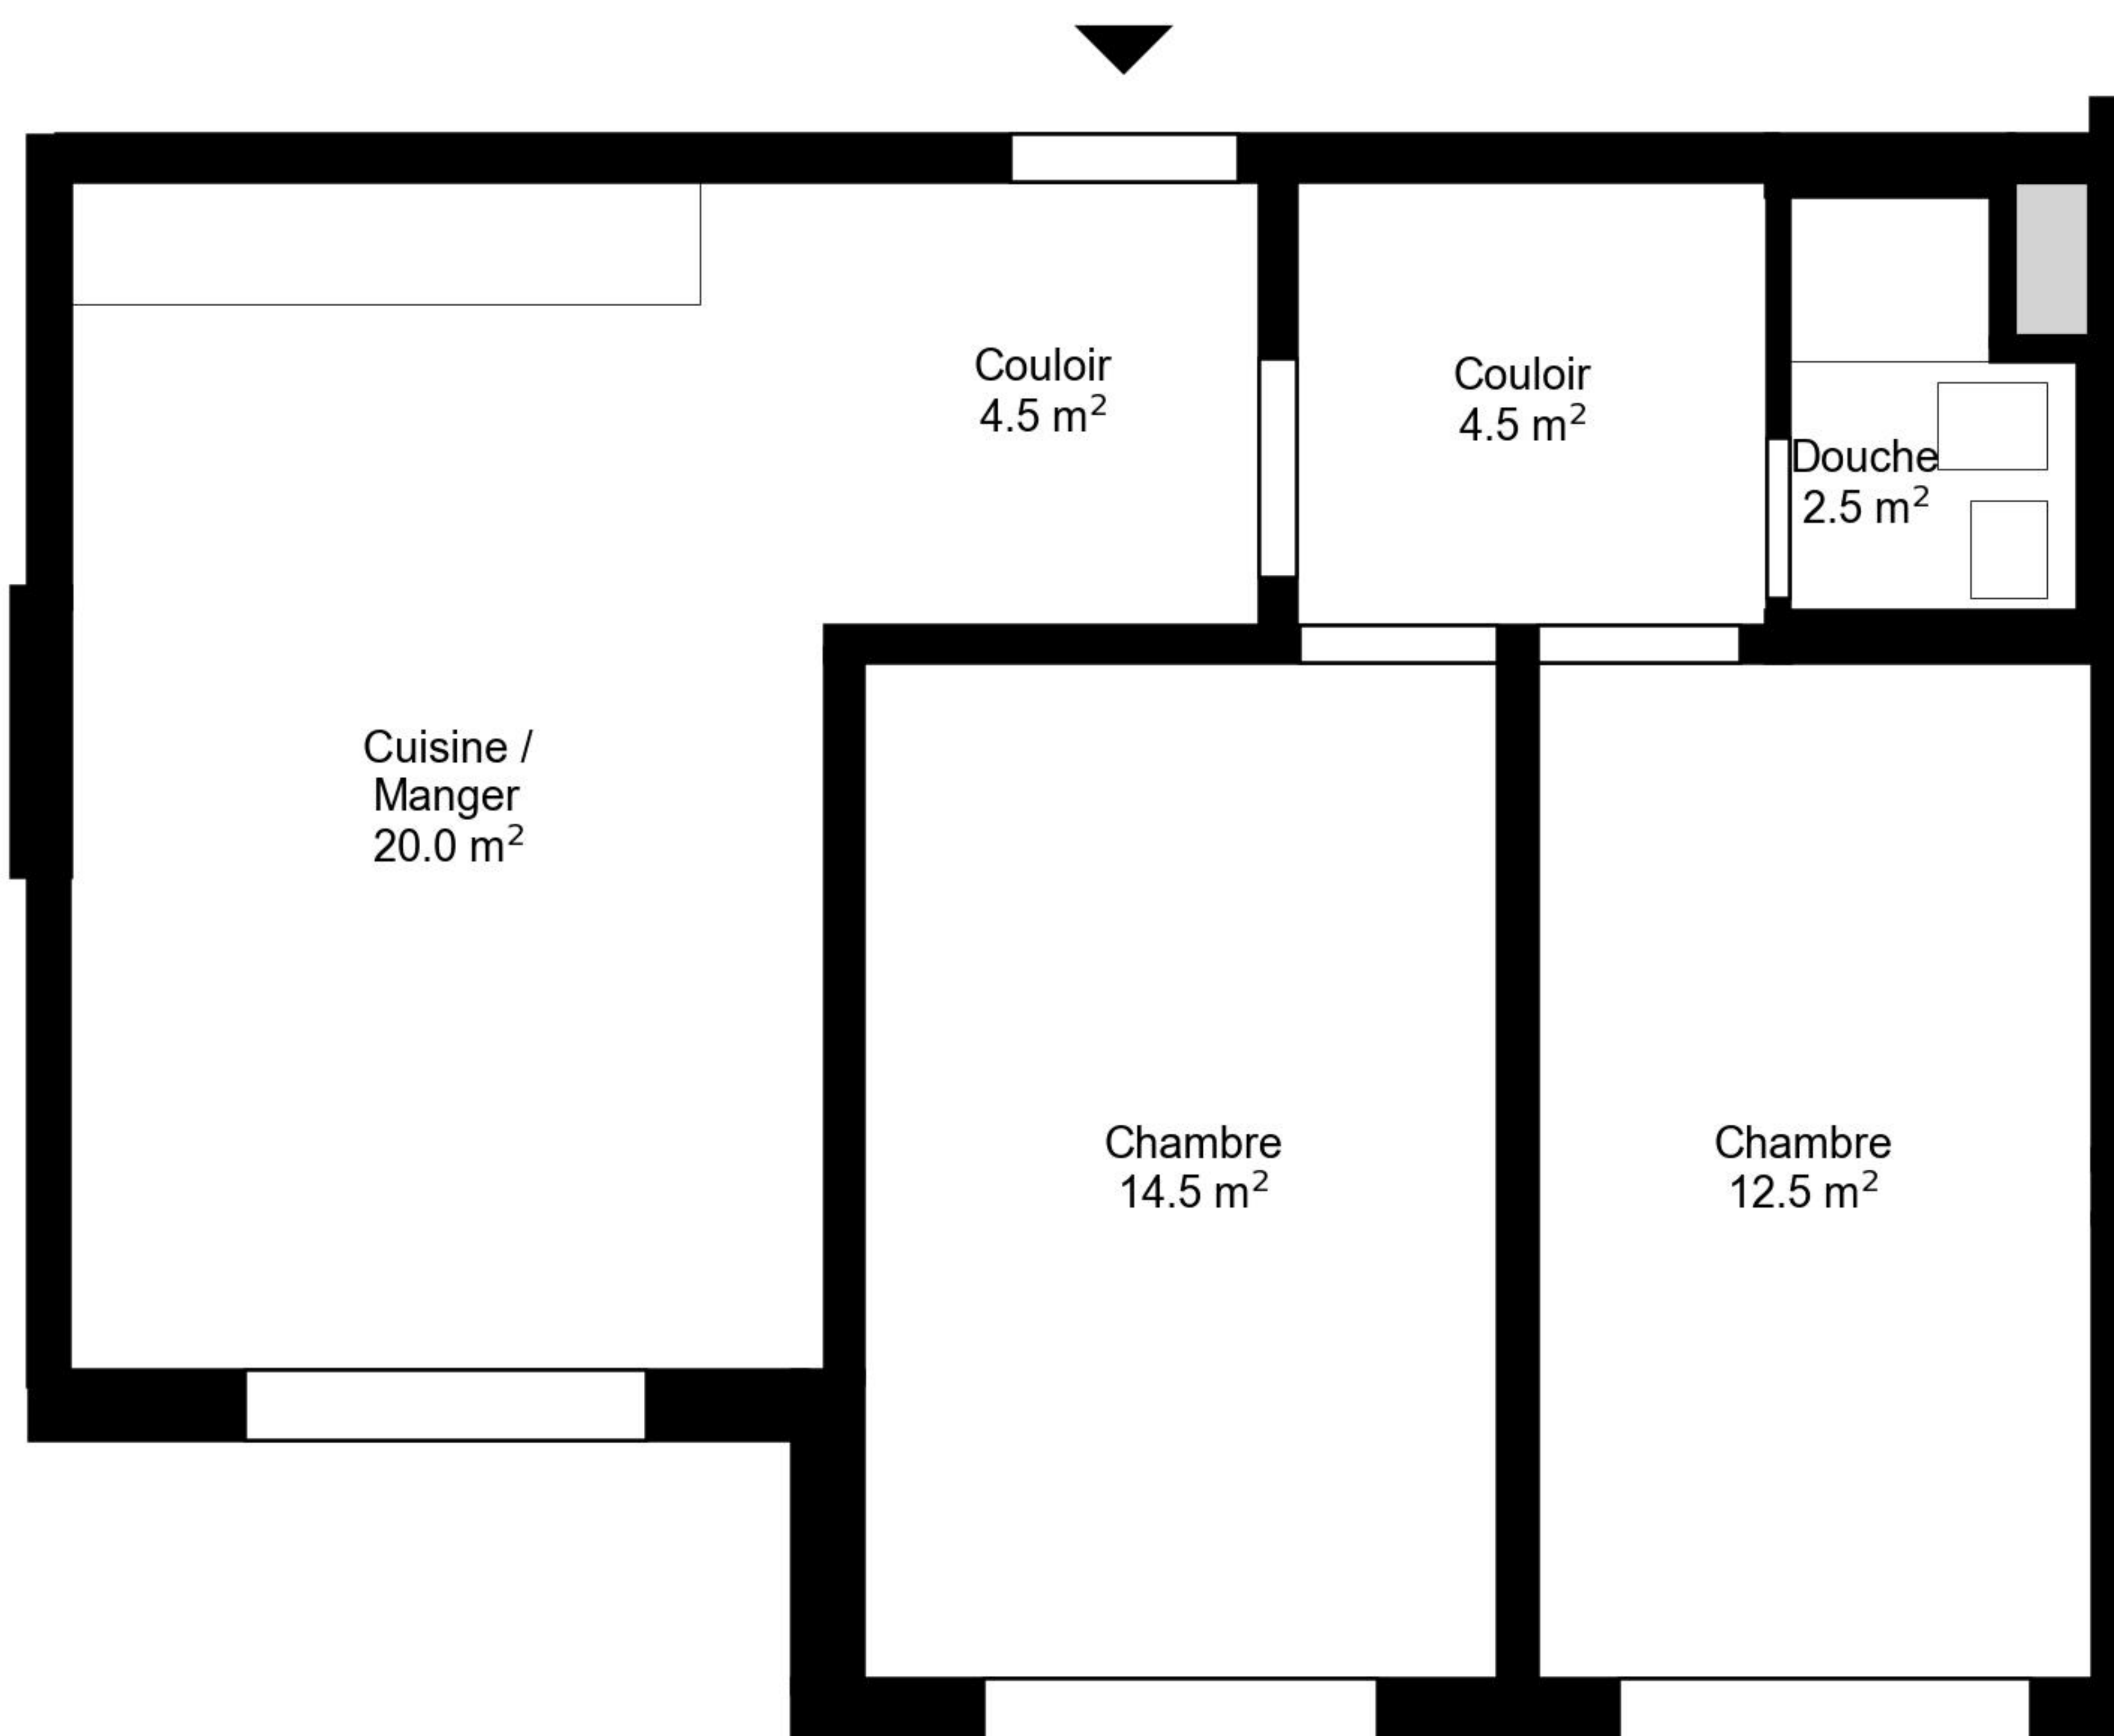

Plan

Adresse Avenue du Temple 1-3 01, Renens VD
Chambre 3.5
Espace à vivre 59 m²
Etage 3. Etage

Informations sans garantie. Nous nous réservons le droit d'apporter des modifications.