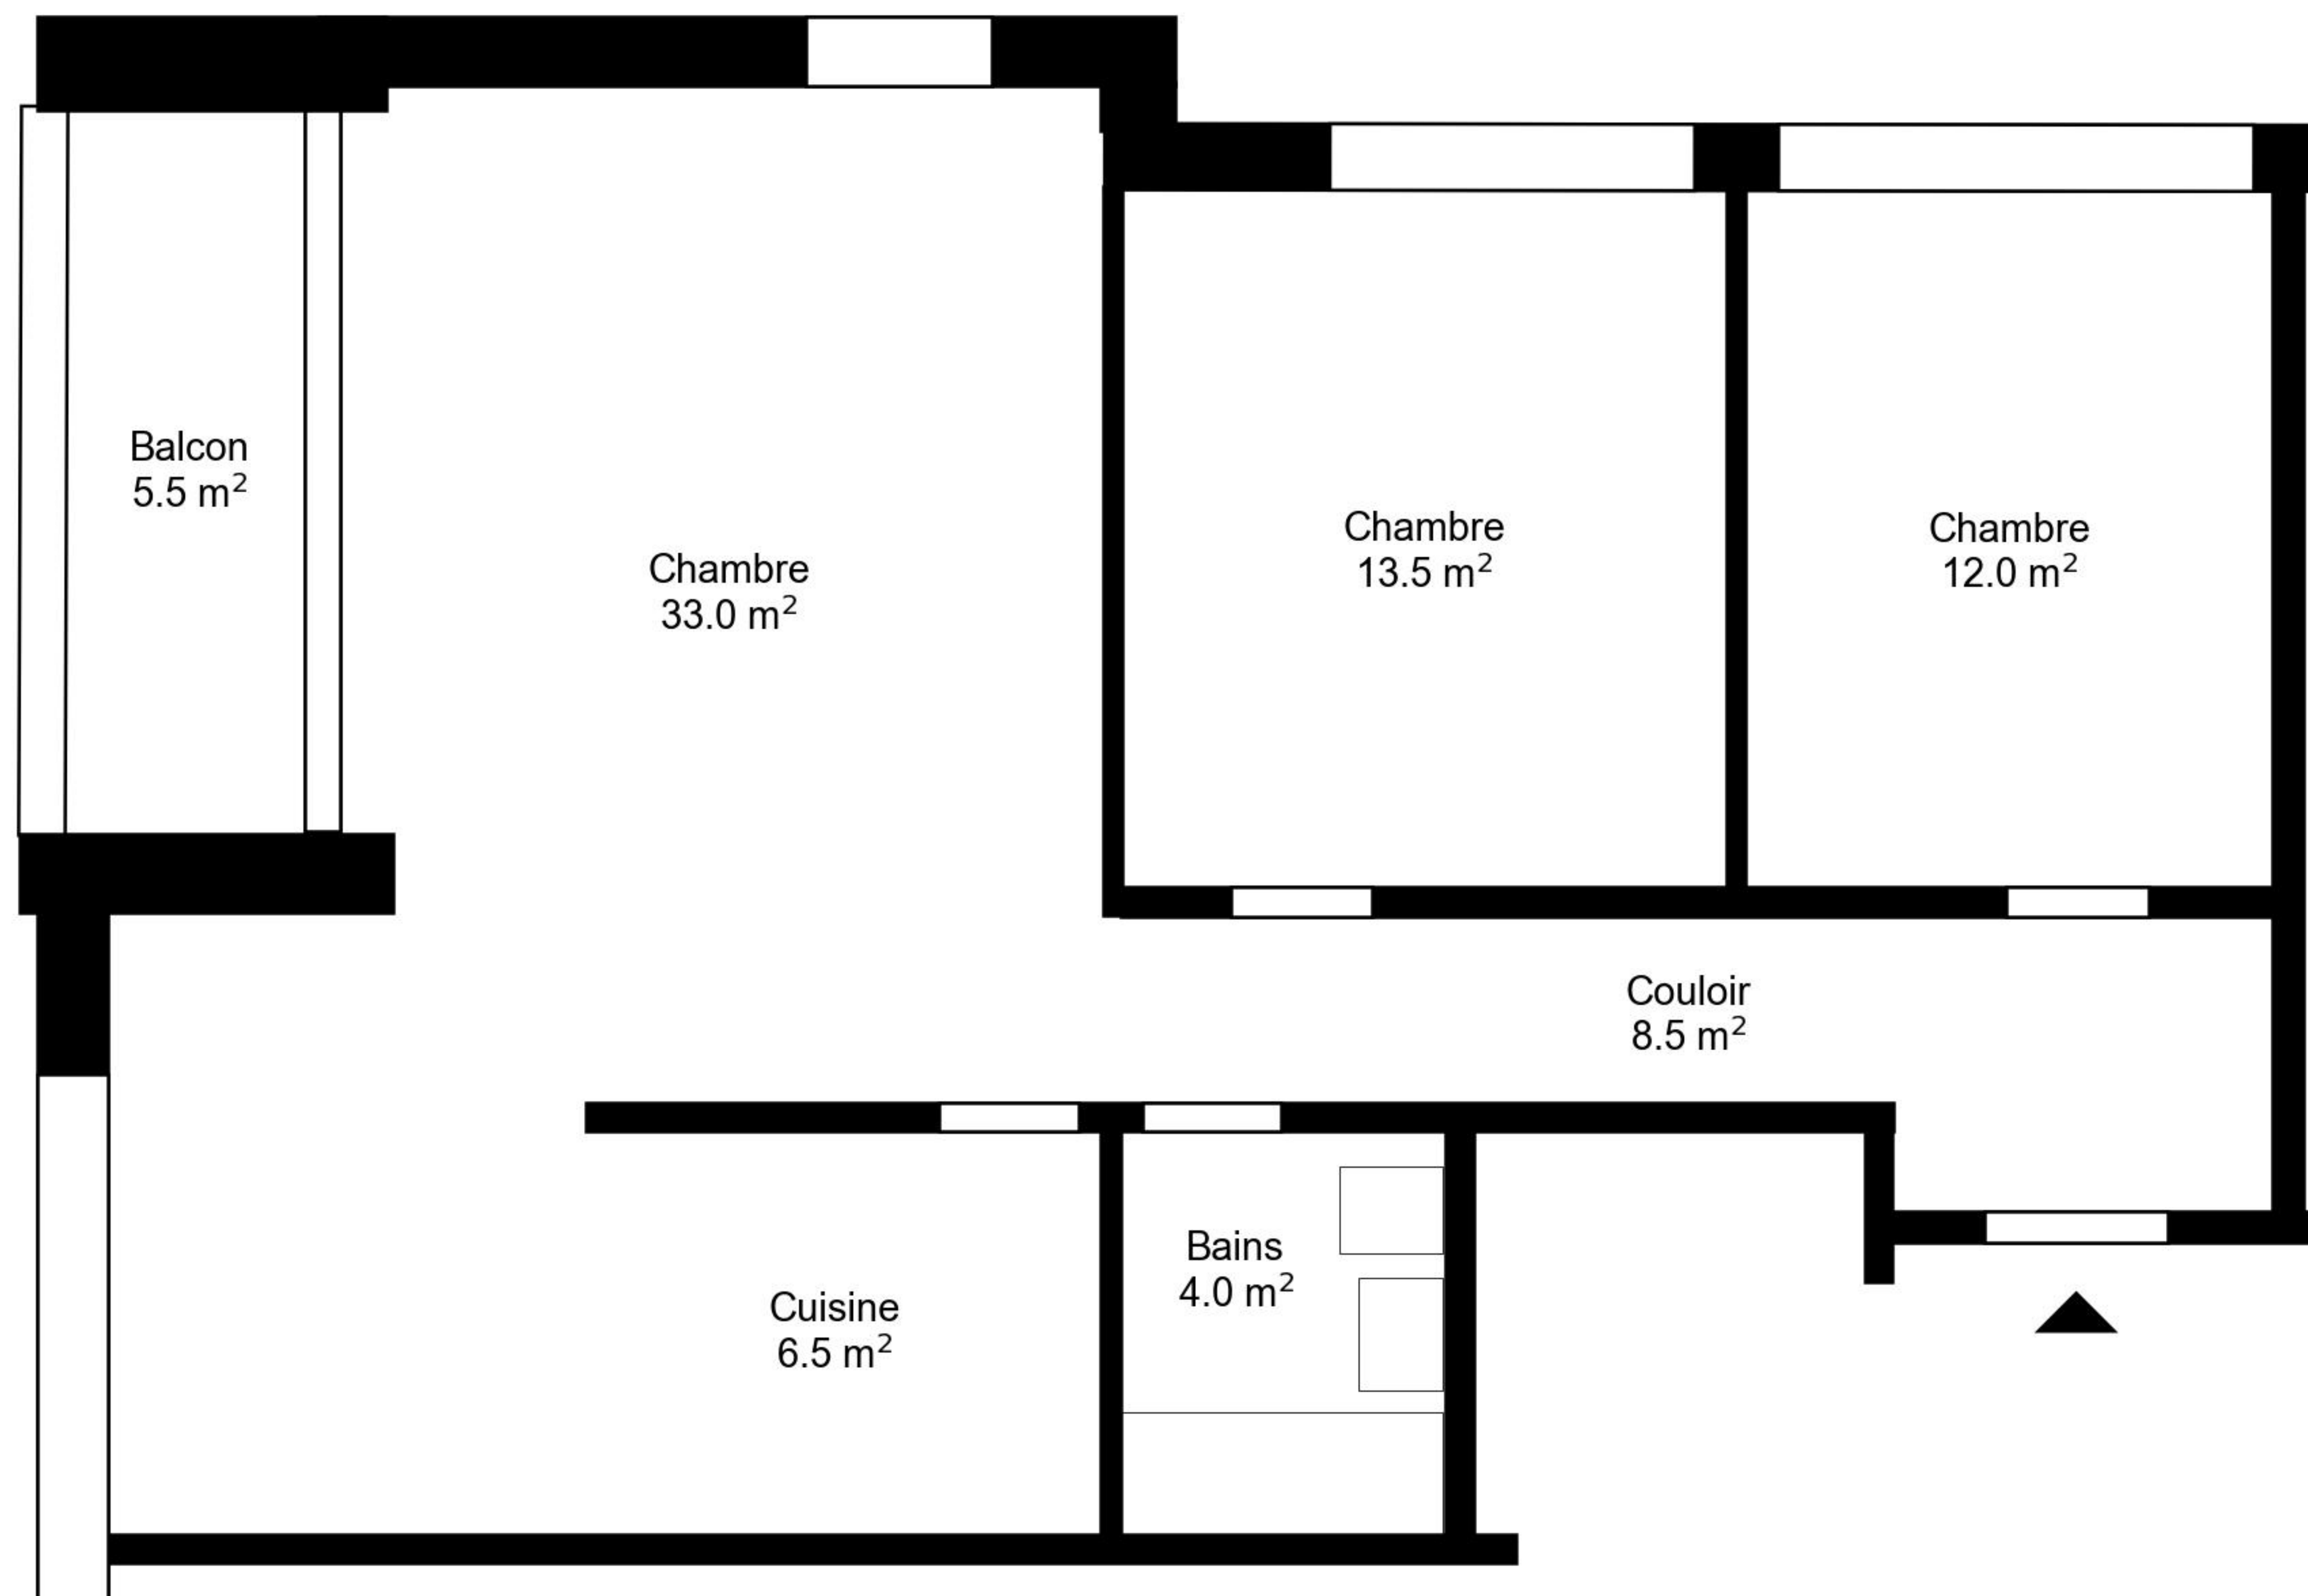

Plan

Adresse Chemin Xavier-de-Poret 19-21, Bulle
Chambre 3
Espace à vivre 78 m²
Etage 3. Etage

Informations sans garantie. Nous nous réservons le droit d'apporter des modifications.