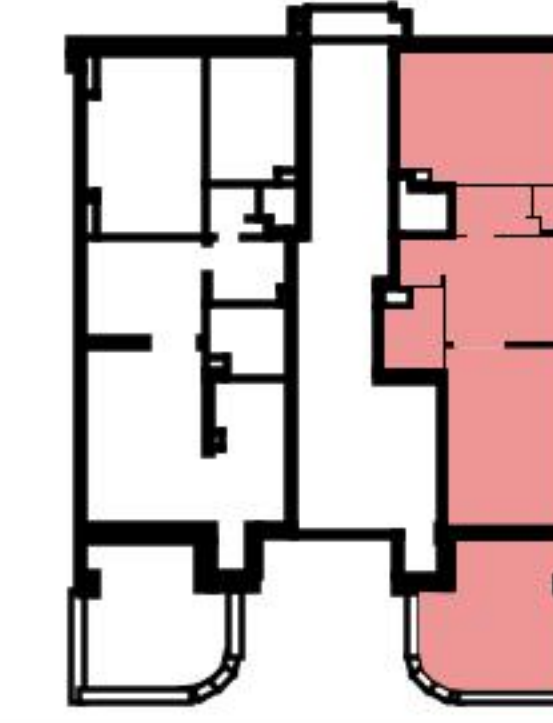

# Plan

Adresse Avenue Dumas 8 999, Genève  
Chambre 2.5

Espace à vivre 56 m<sup>2</sup>  
Etage Rez-de-chaussée

Informations sans garantie. Nous nous réservons le droit d'apporter des modifications.