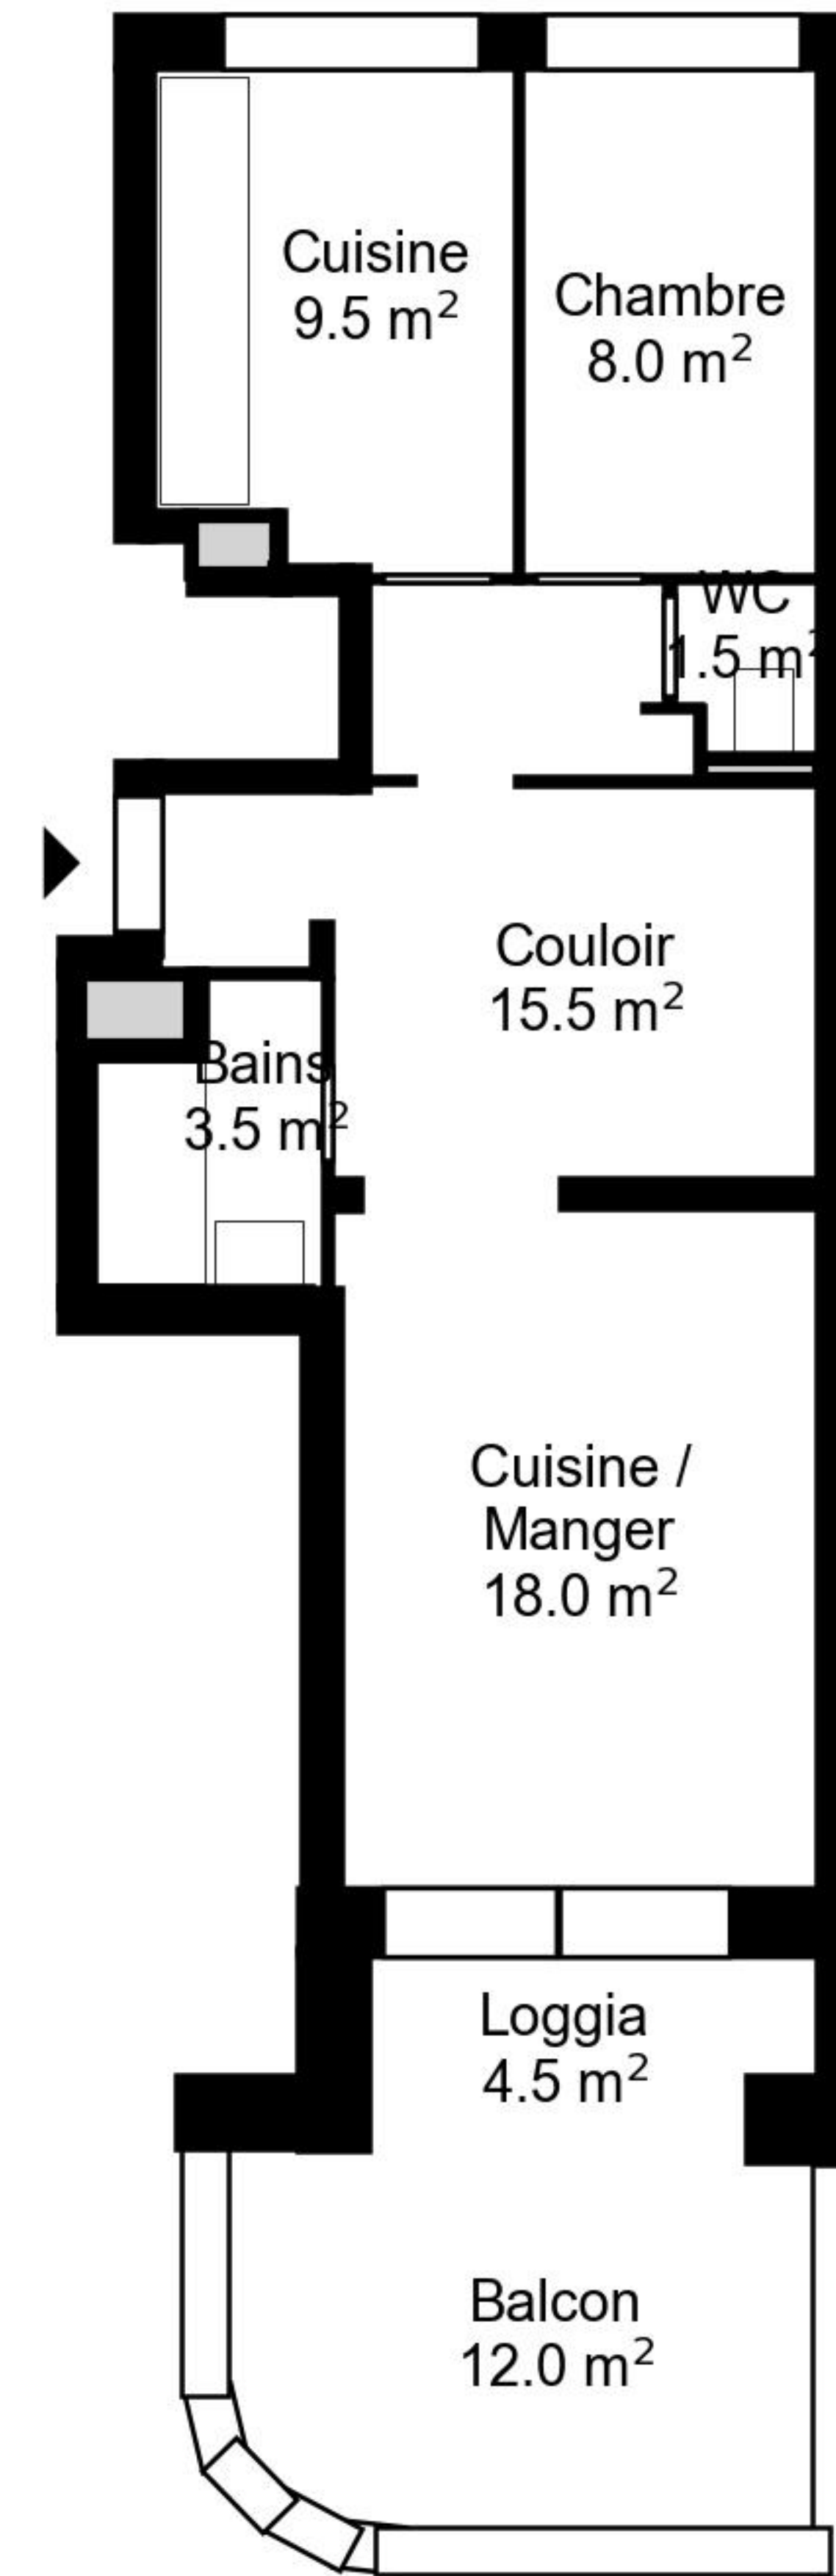

# Plan

Adresse Avenue Dumas 8 999, Genève  
Chambre 2.5

Espace à vivre 56 m<sup>2</sup>  
Etage Rez-de-chaussée

Informations sans garantie. Nous nous réservons le droit d'apporter des modifications.