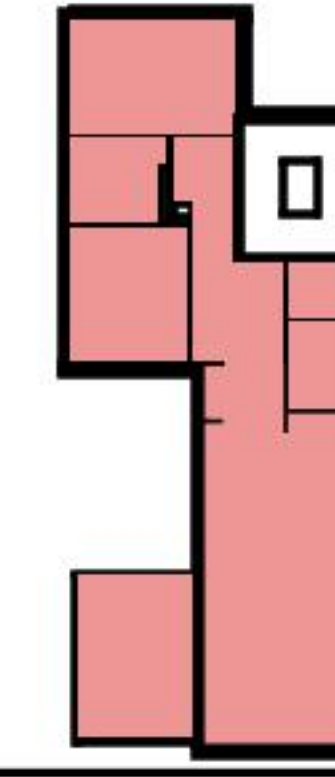

Grundriss

Adresse Ankenbüel 25, Zumikon
Zimmer 3.5

Wohnfläche 111 m²
Geschoss 1. Obergeschoss

Angaben ohne Gewähr. Änderungen bleiben vorbehalten.