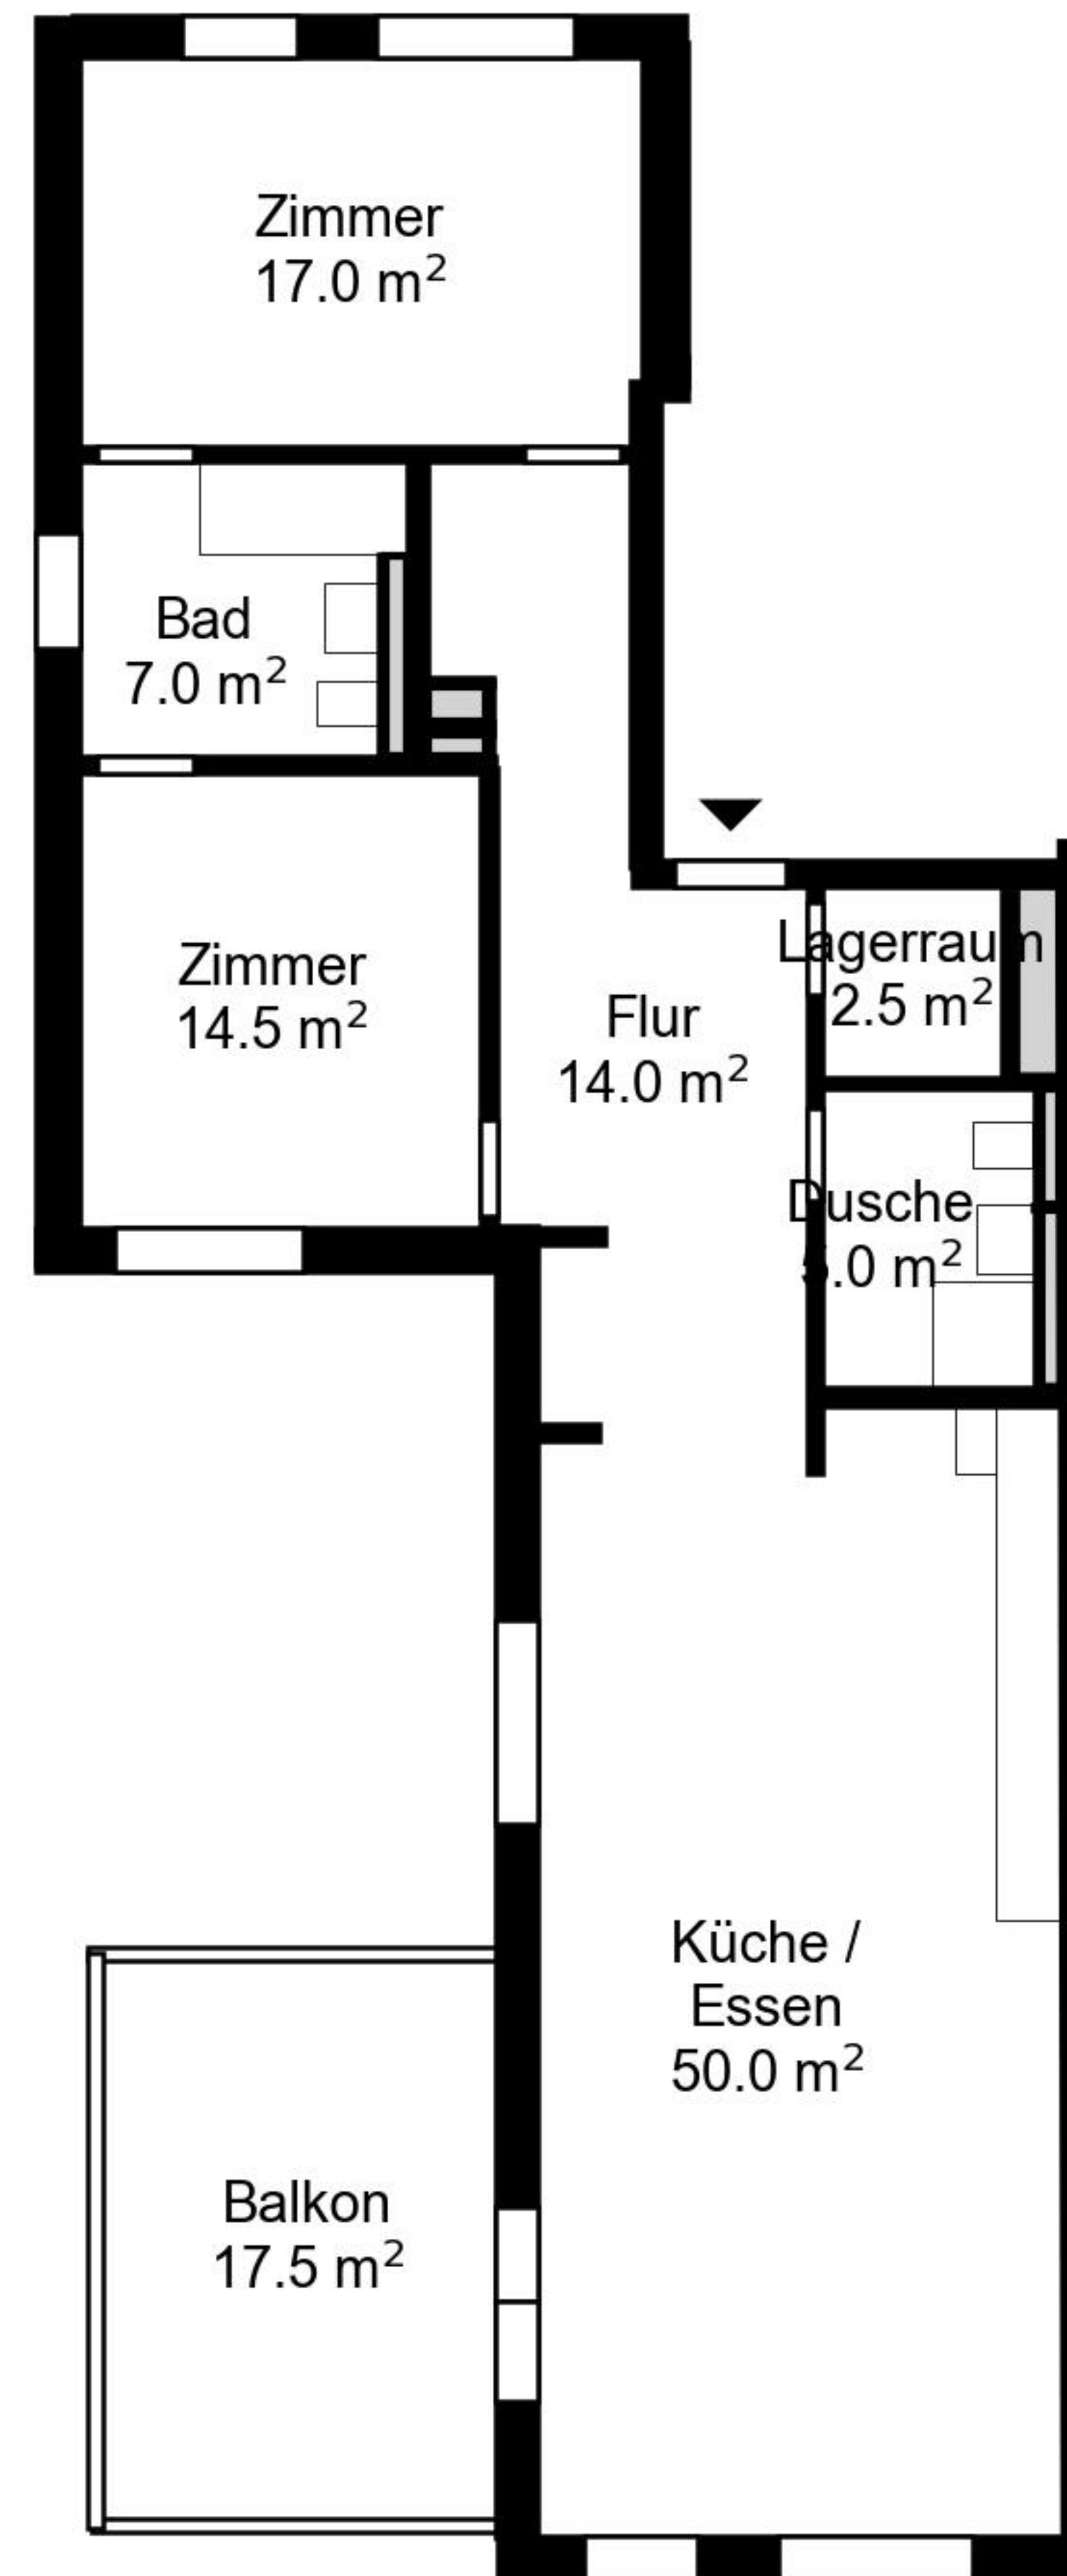

Grundriss

Adresse Ankenbüel 25, Zumikon
Zimmer 3.5

Wohnfläche 111 m²
Geschoss 1. Obergeschoss

Angaben ohne Gewähr. Änderungen bleiben vorbehalten.