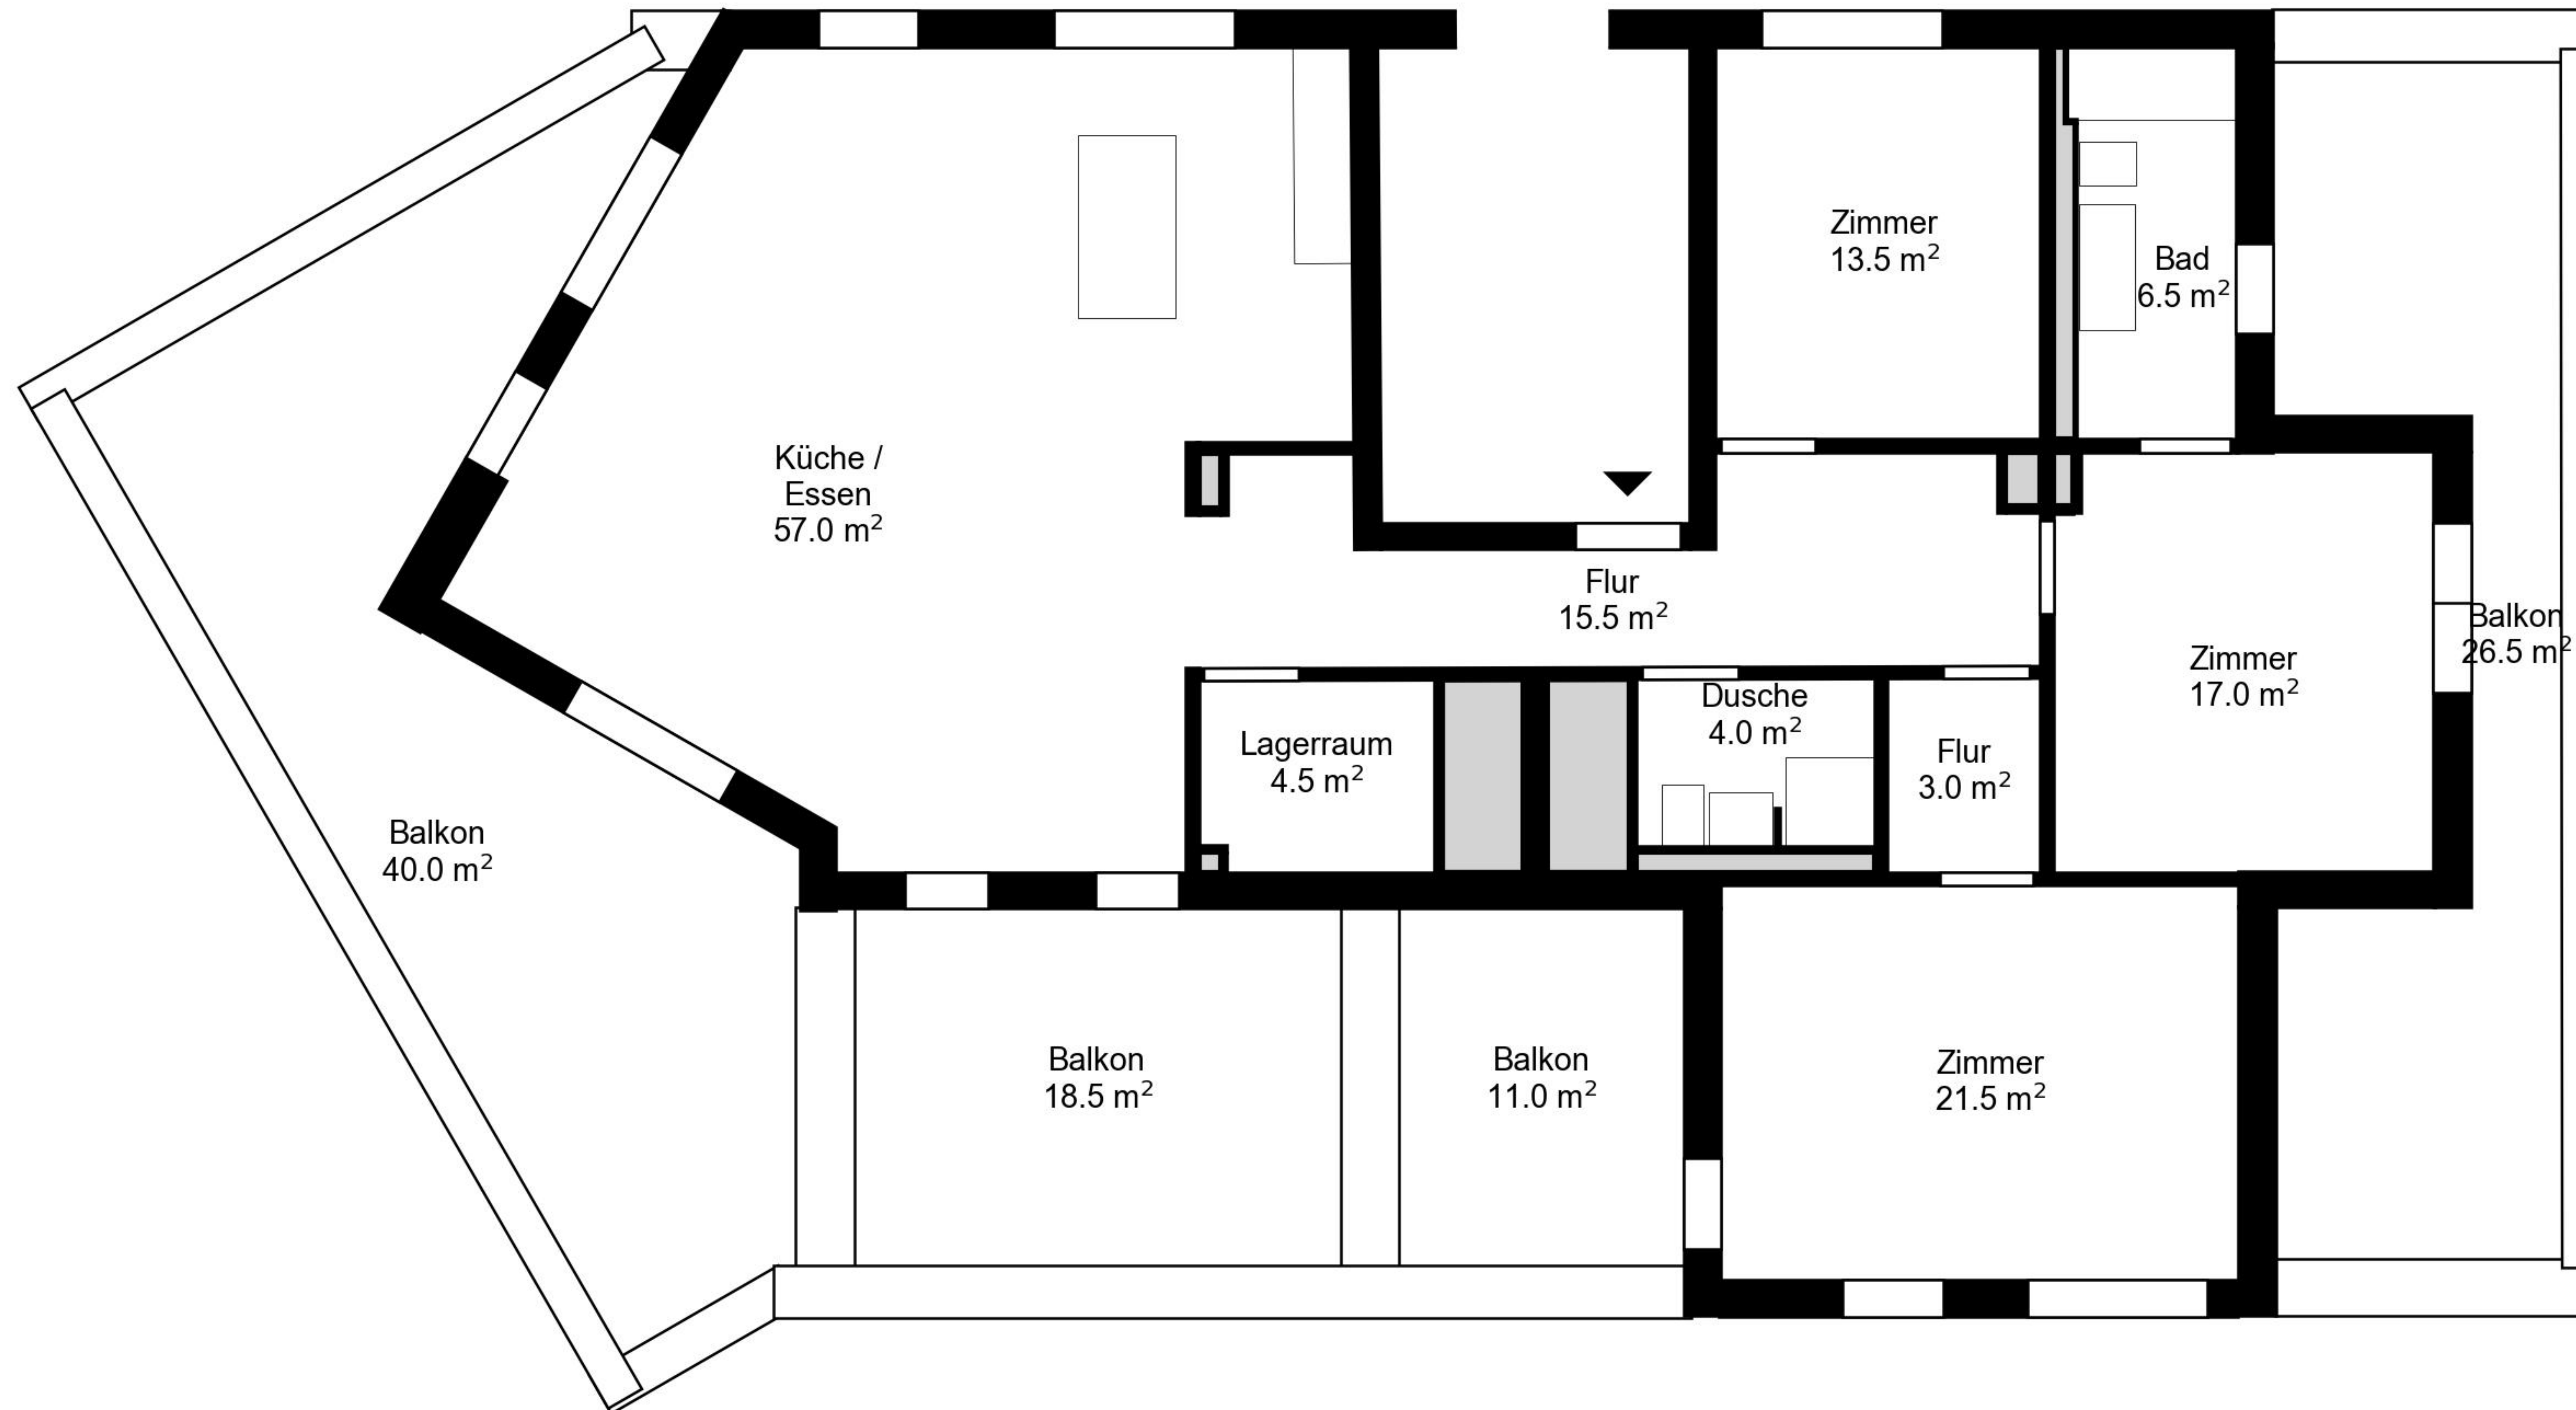

Grundriss

Adresse Ankenbüel 3, Zumikon
Zimmer 4.5

Wohnfläche 143 m²
Geschoss 4. Obergeschoss

Angaben ohne Gewähr. Änderungen bleiben vorbehalten.

livi