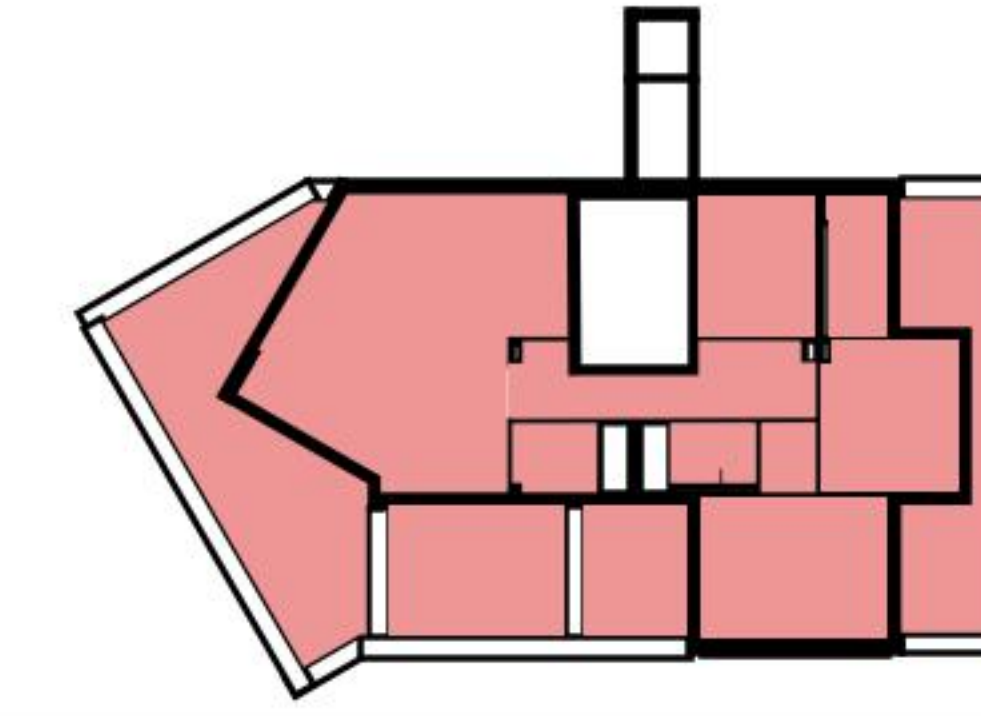

Grundriss

Adresse Ankenbüel 3, Zumikon
Zimmer 4.5

Wohnfläche 143 m²
Geschoss 4. Obergeschoss

Angaben ohne Gewähr. Änderungen bleiben vorbehalten.

livi