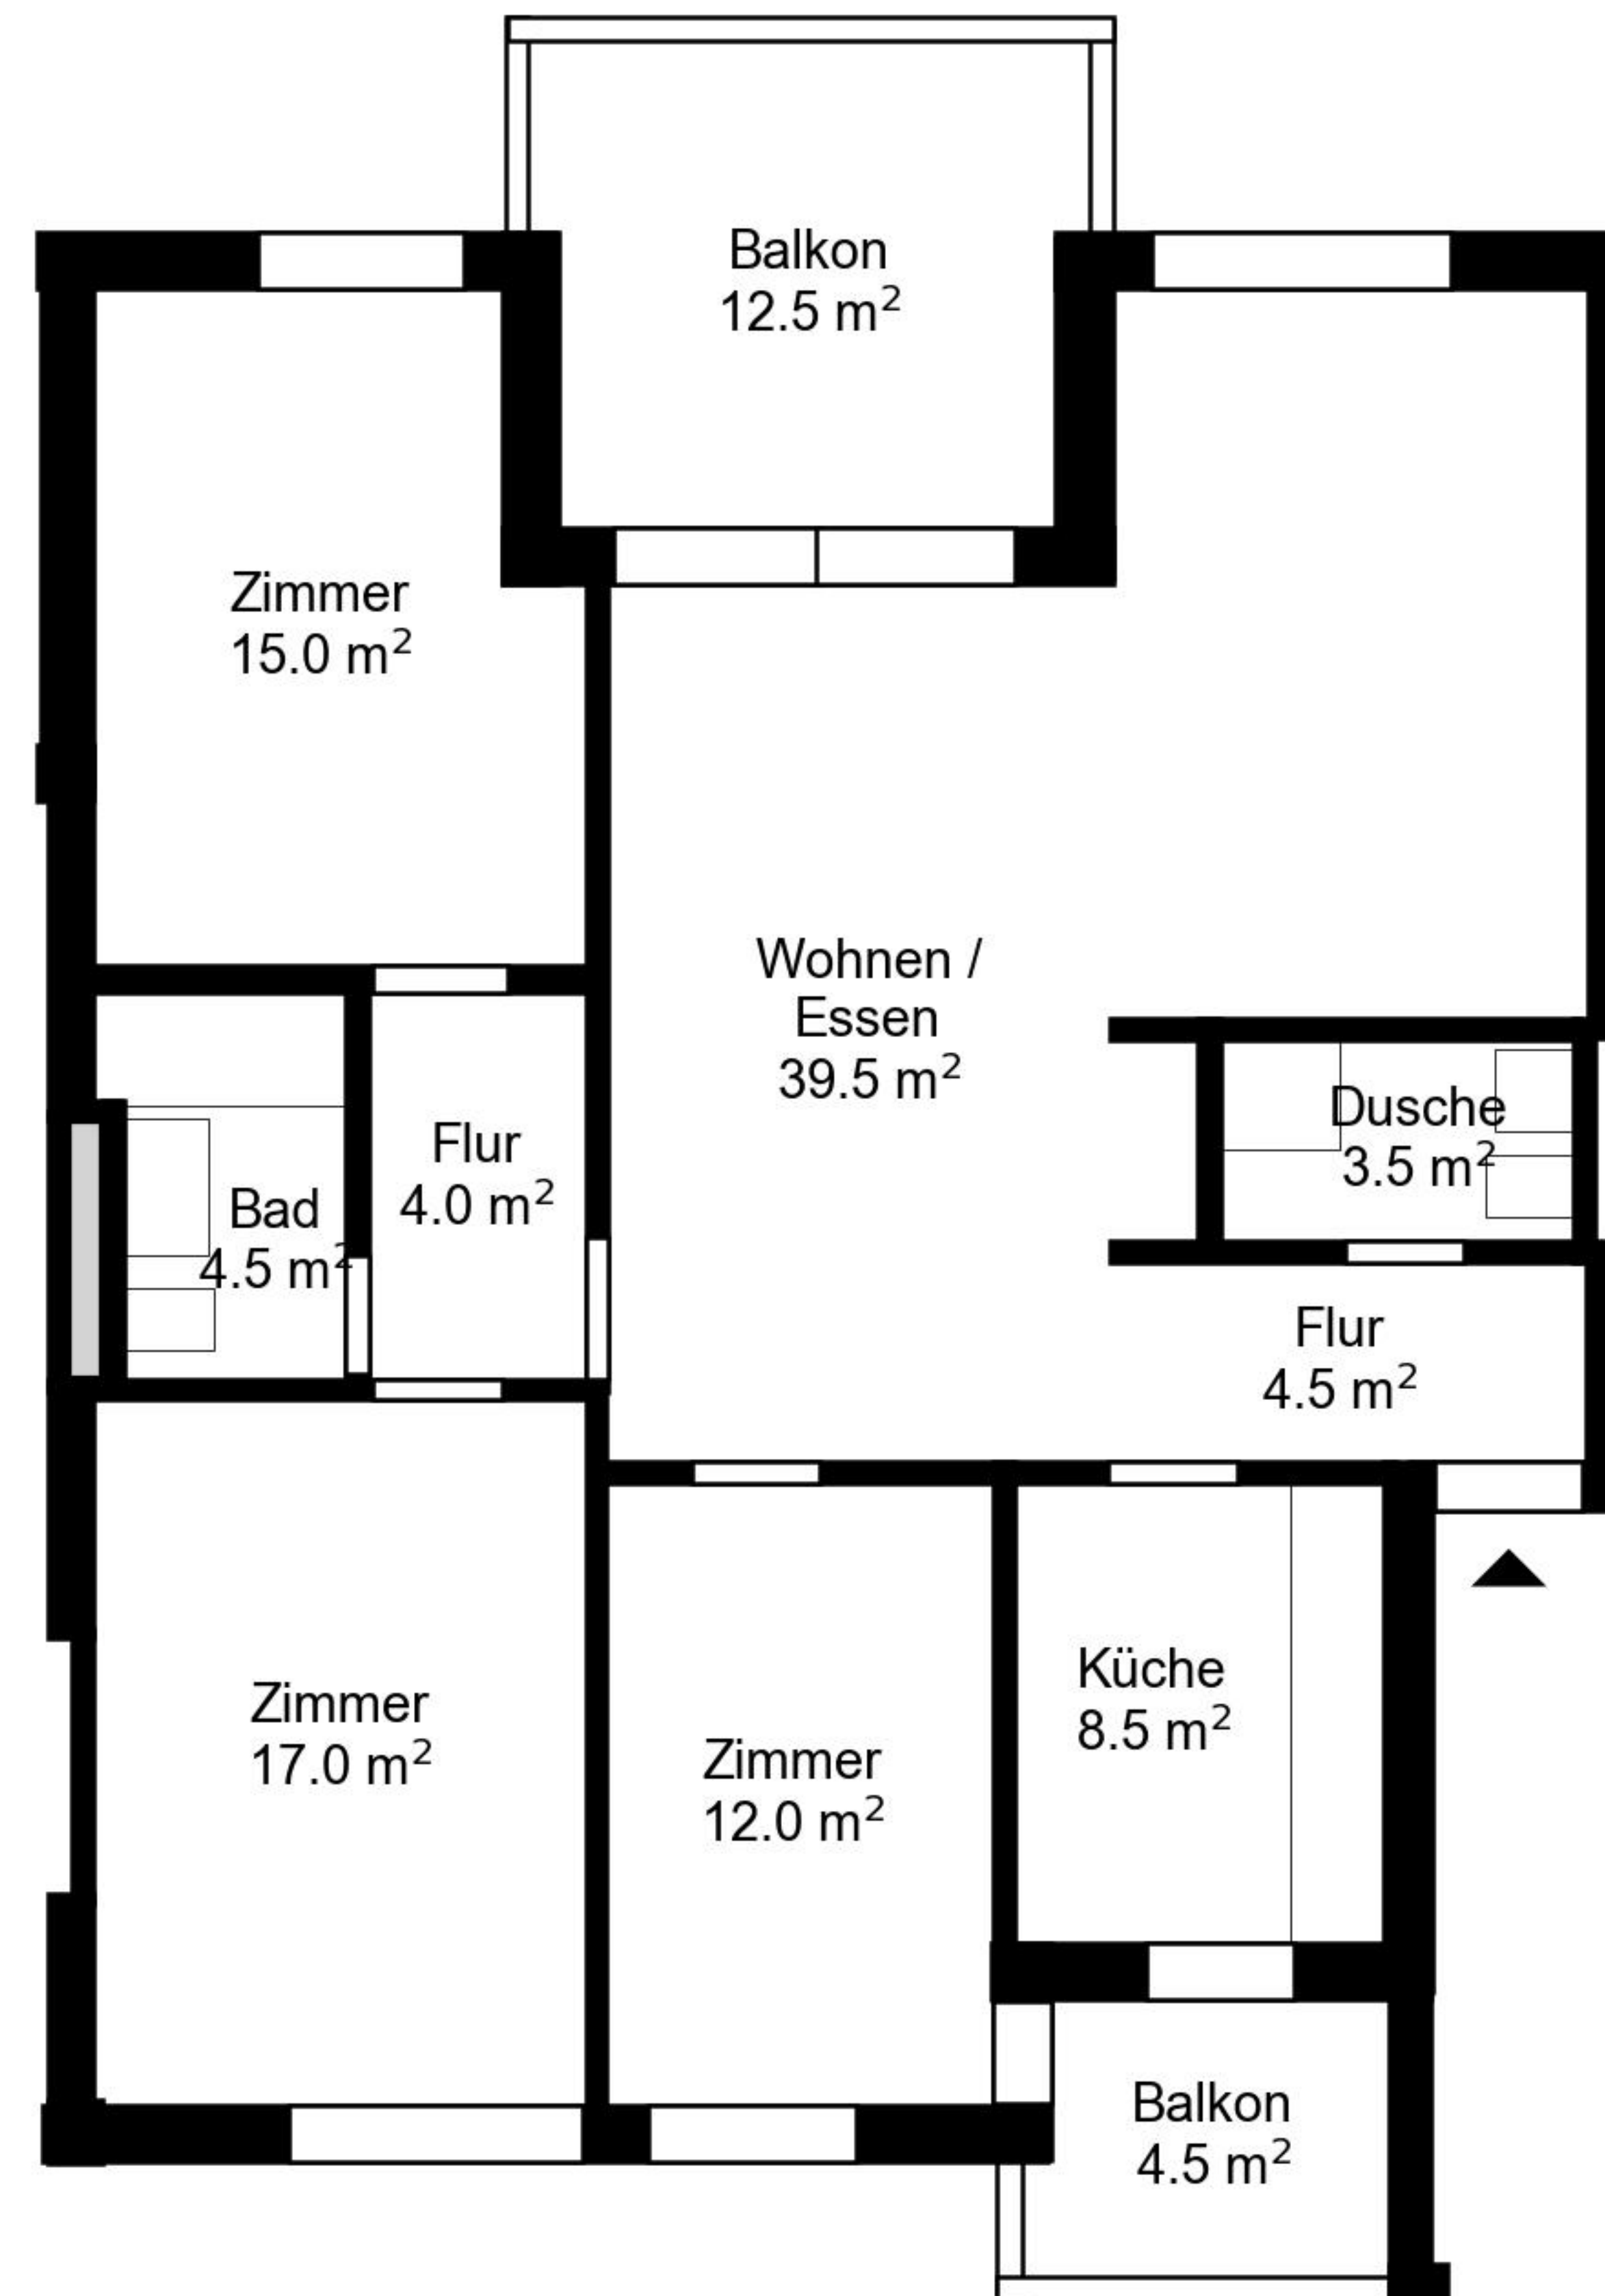

# Grundriss

Adresse Neuhofstrasse 41-43, Emmenbrücke  
Zimmer 4.5

Wohnfläche 108 m<sup>2</sup>  
Geschoss 2. Obergeschoss

Angaben ohne Gewähr. Änderungen bleiben vorbehalten.

**livot**