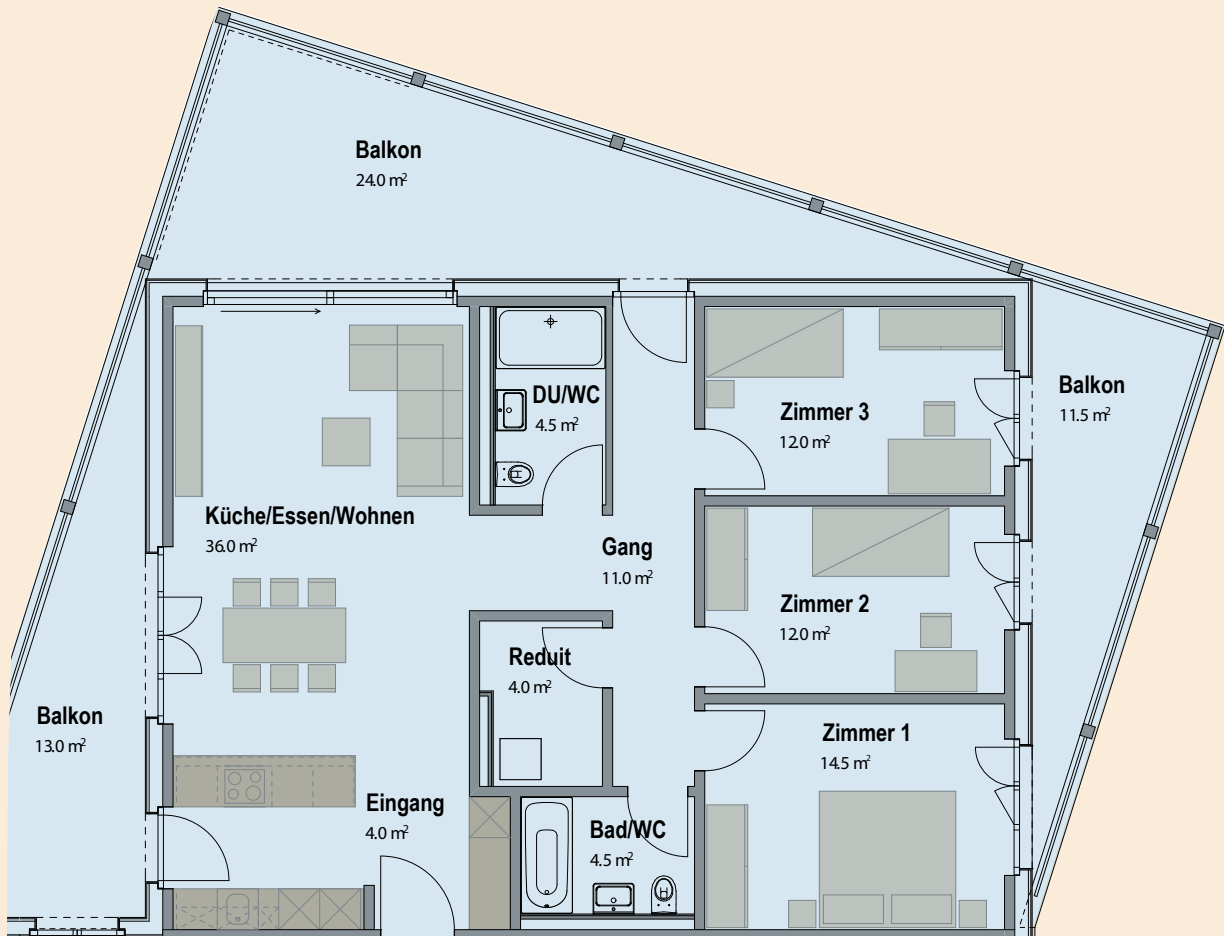

4¹/₂-ZIMMERWOHNUNG

Wohnung: W_01-04 I

Wohnfläche: 102,5 m²

Etage: Obergeschoss 1-4

Balkon: 48,5 m²

Mst.: 1:100

0m 1m 2m 3m 4m

Alle Angaben und Pläne sind unverbindlich, Änderungen bleiben vorbehalten.