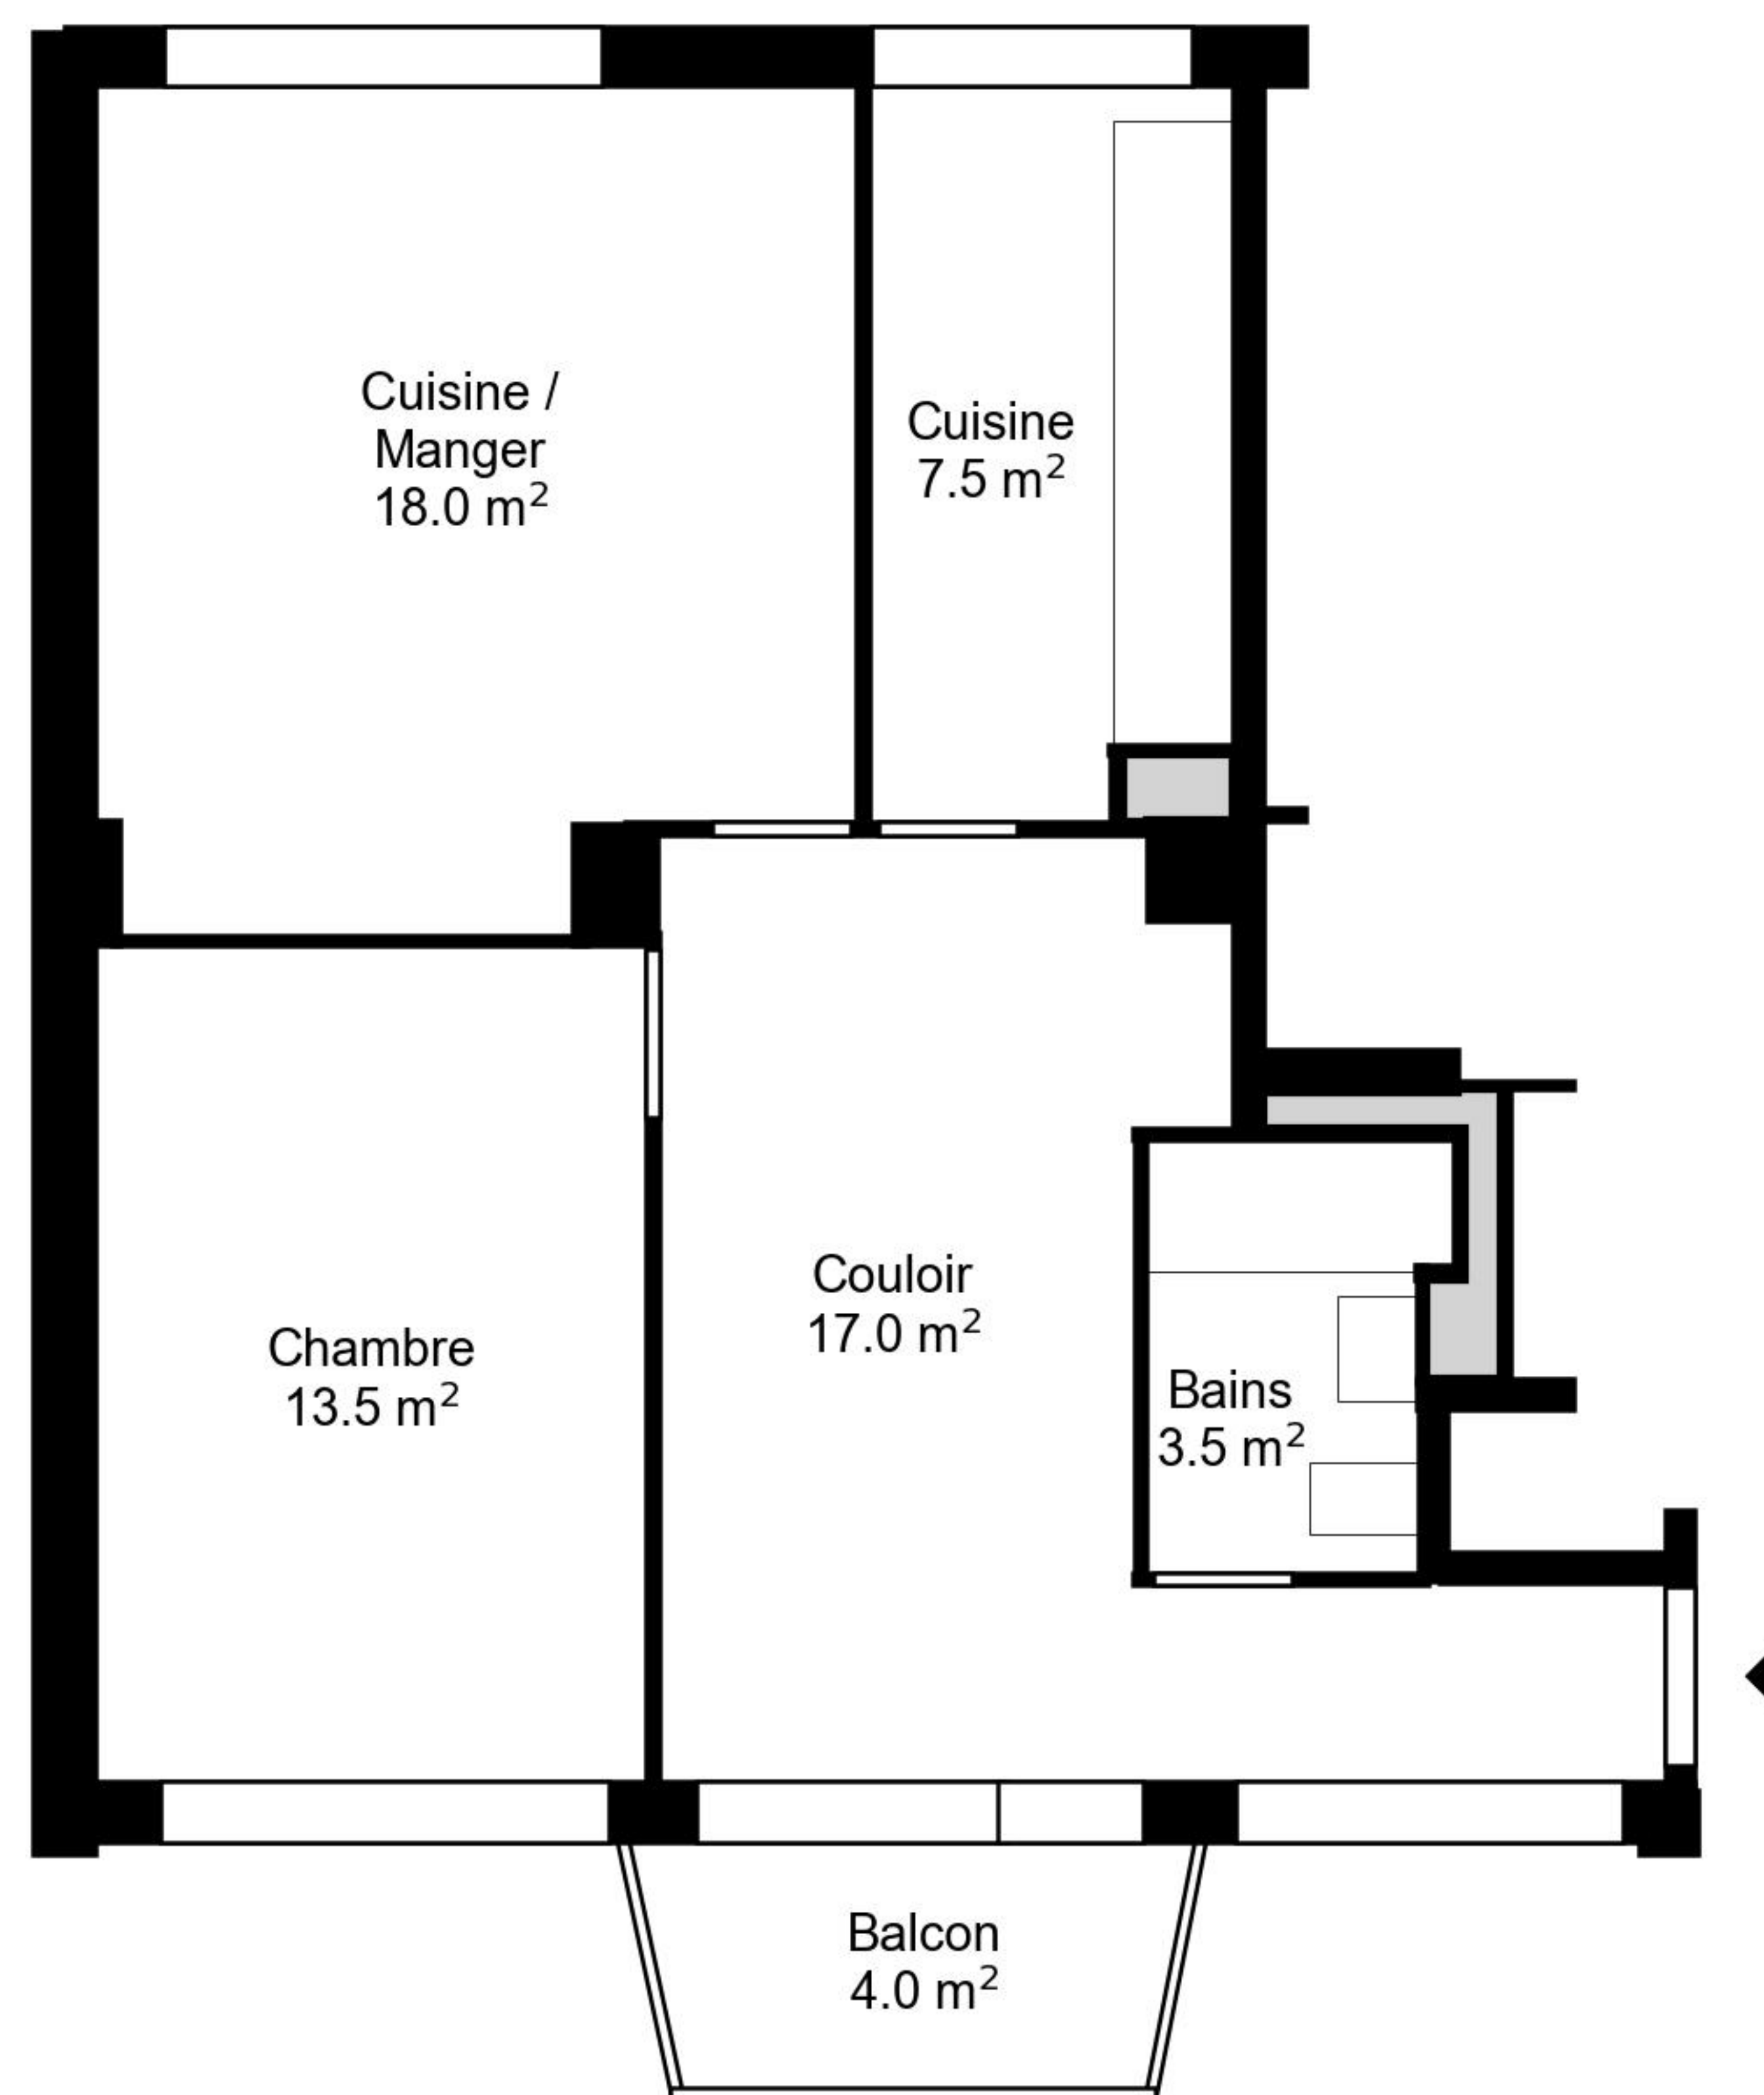

Plan

Adresse Avenue du Midi 1, Fribourg
Chambre 2.5

Espace à vivre 60 m²
Etage 4. Etage

Informations sans garantie. Nous nous réservons le droit d'apporter des modifications.

liviit