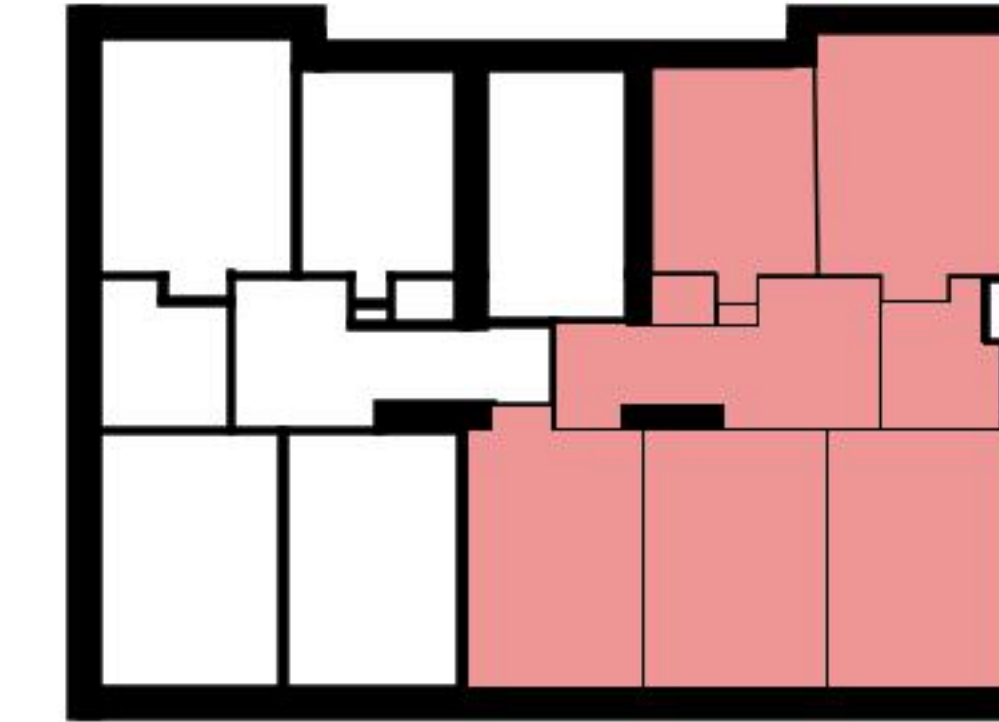

# Plan

Adresse Chemin Surinam 4, Genève  
Chambre 4

Espace à vivre 98 m<sup>2</sup>  
Etage 3. Etage

Informations sans garantie. Nous nous réservons le droit d'apporter des modifications.