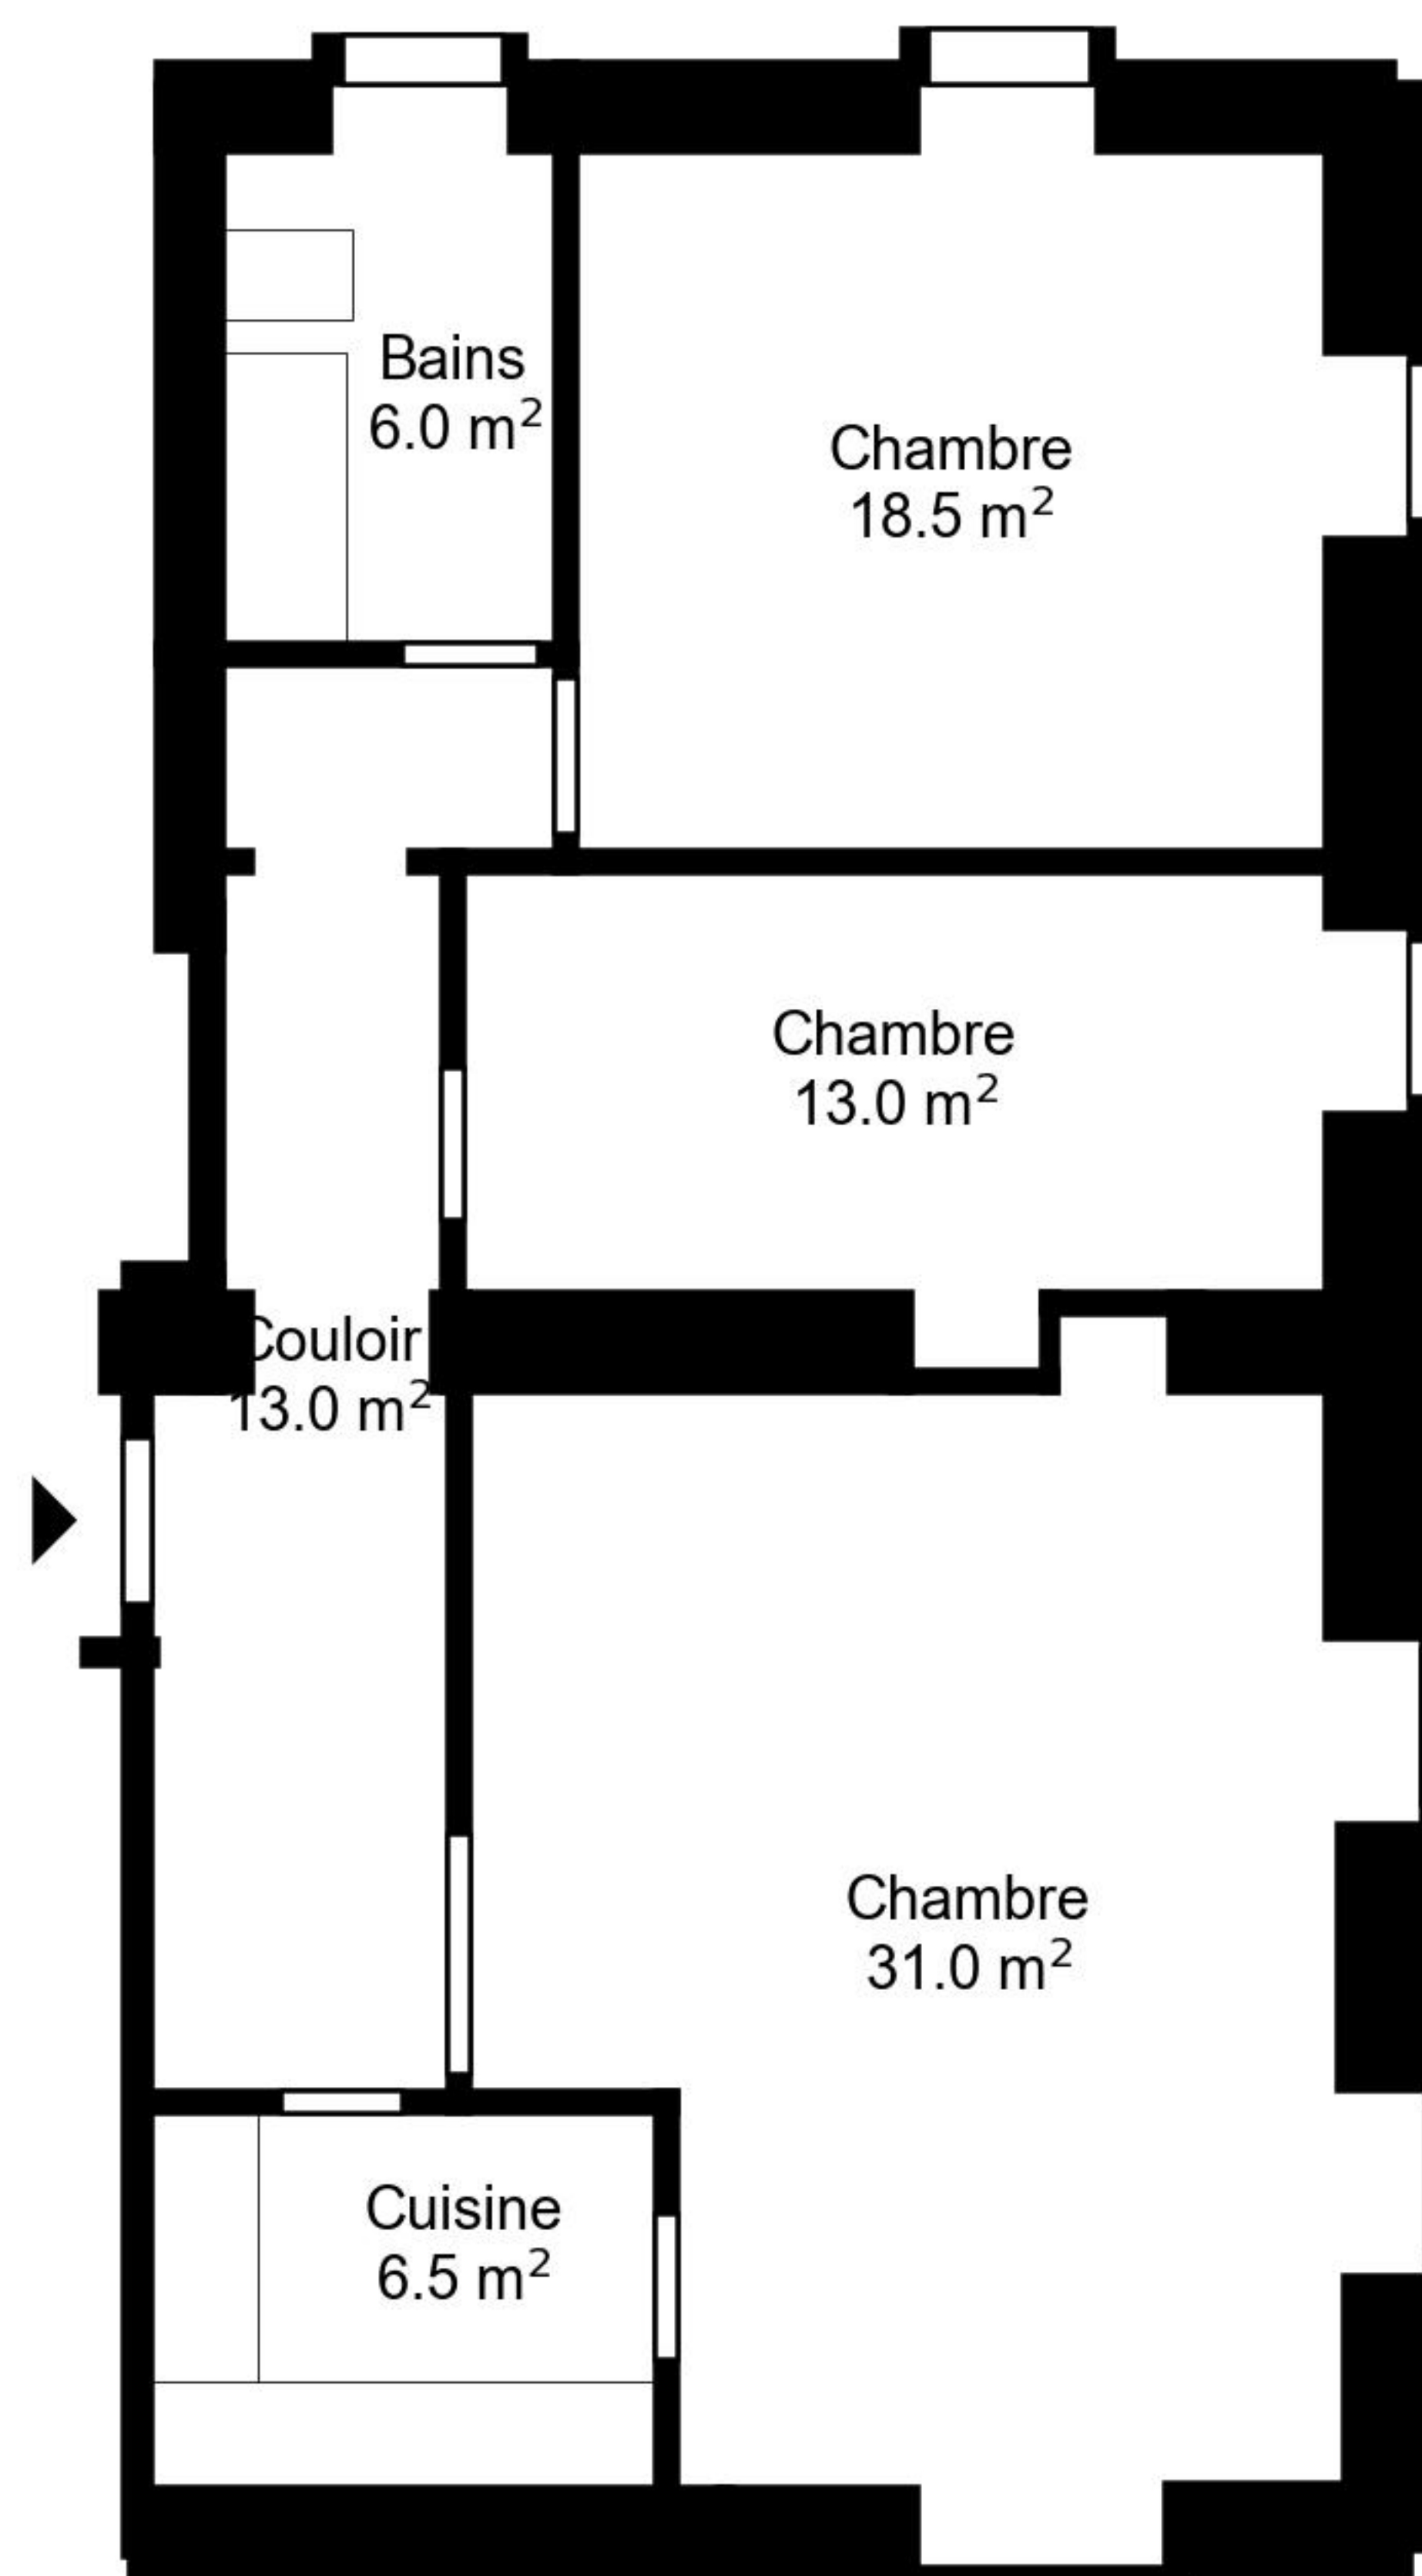

# Plan

Adresse Rue de la Promenade Noire 1, Neuchâtel Espace à vivre 88 m<sup>2</sup>  
Chambre 3 Etage 3. Etage

Informations sans garantie. Nous nous réservons le droit d'apporter des modifications.

**livit**