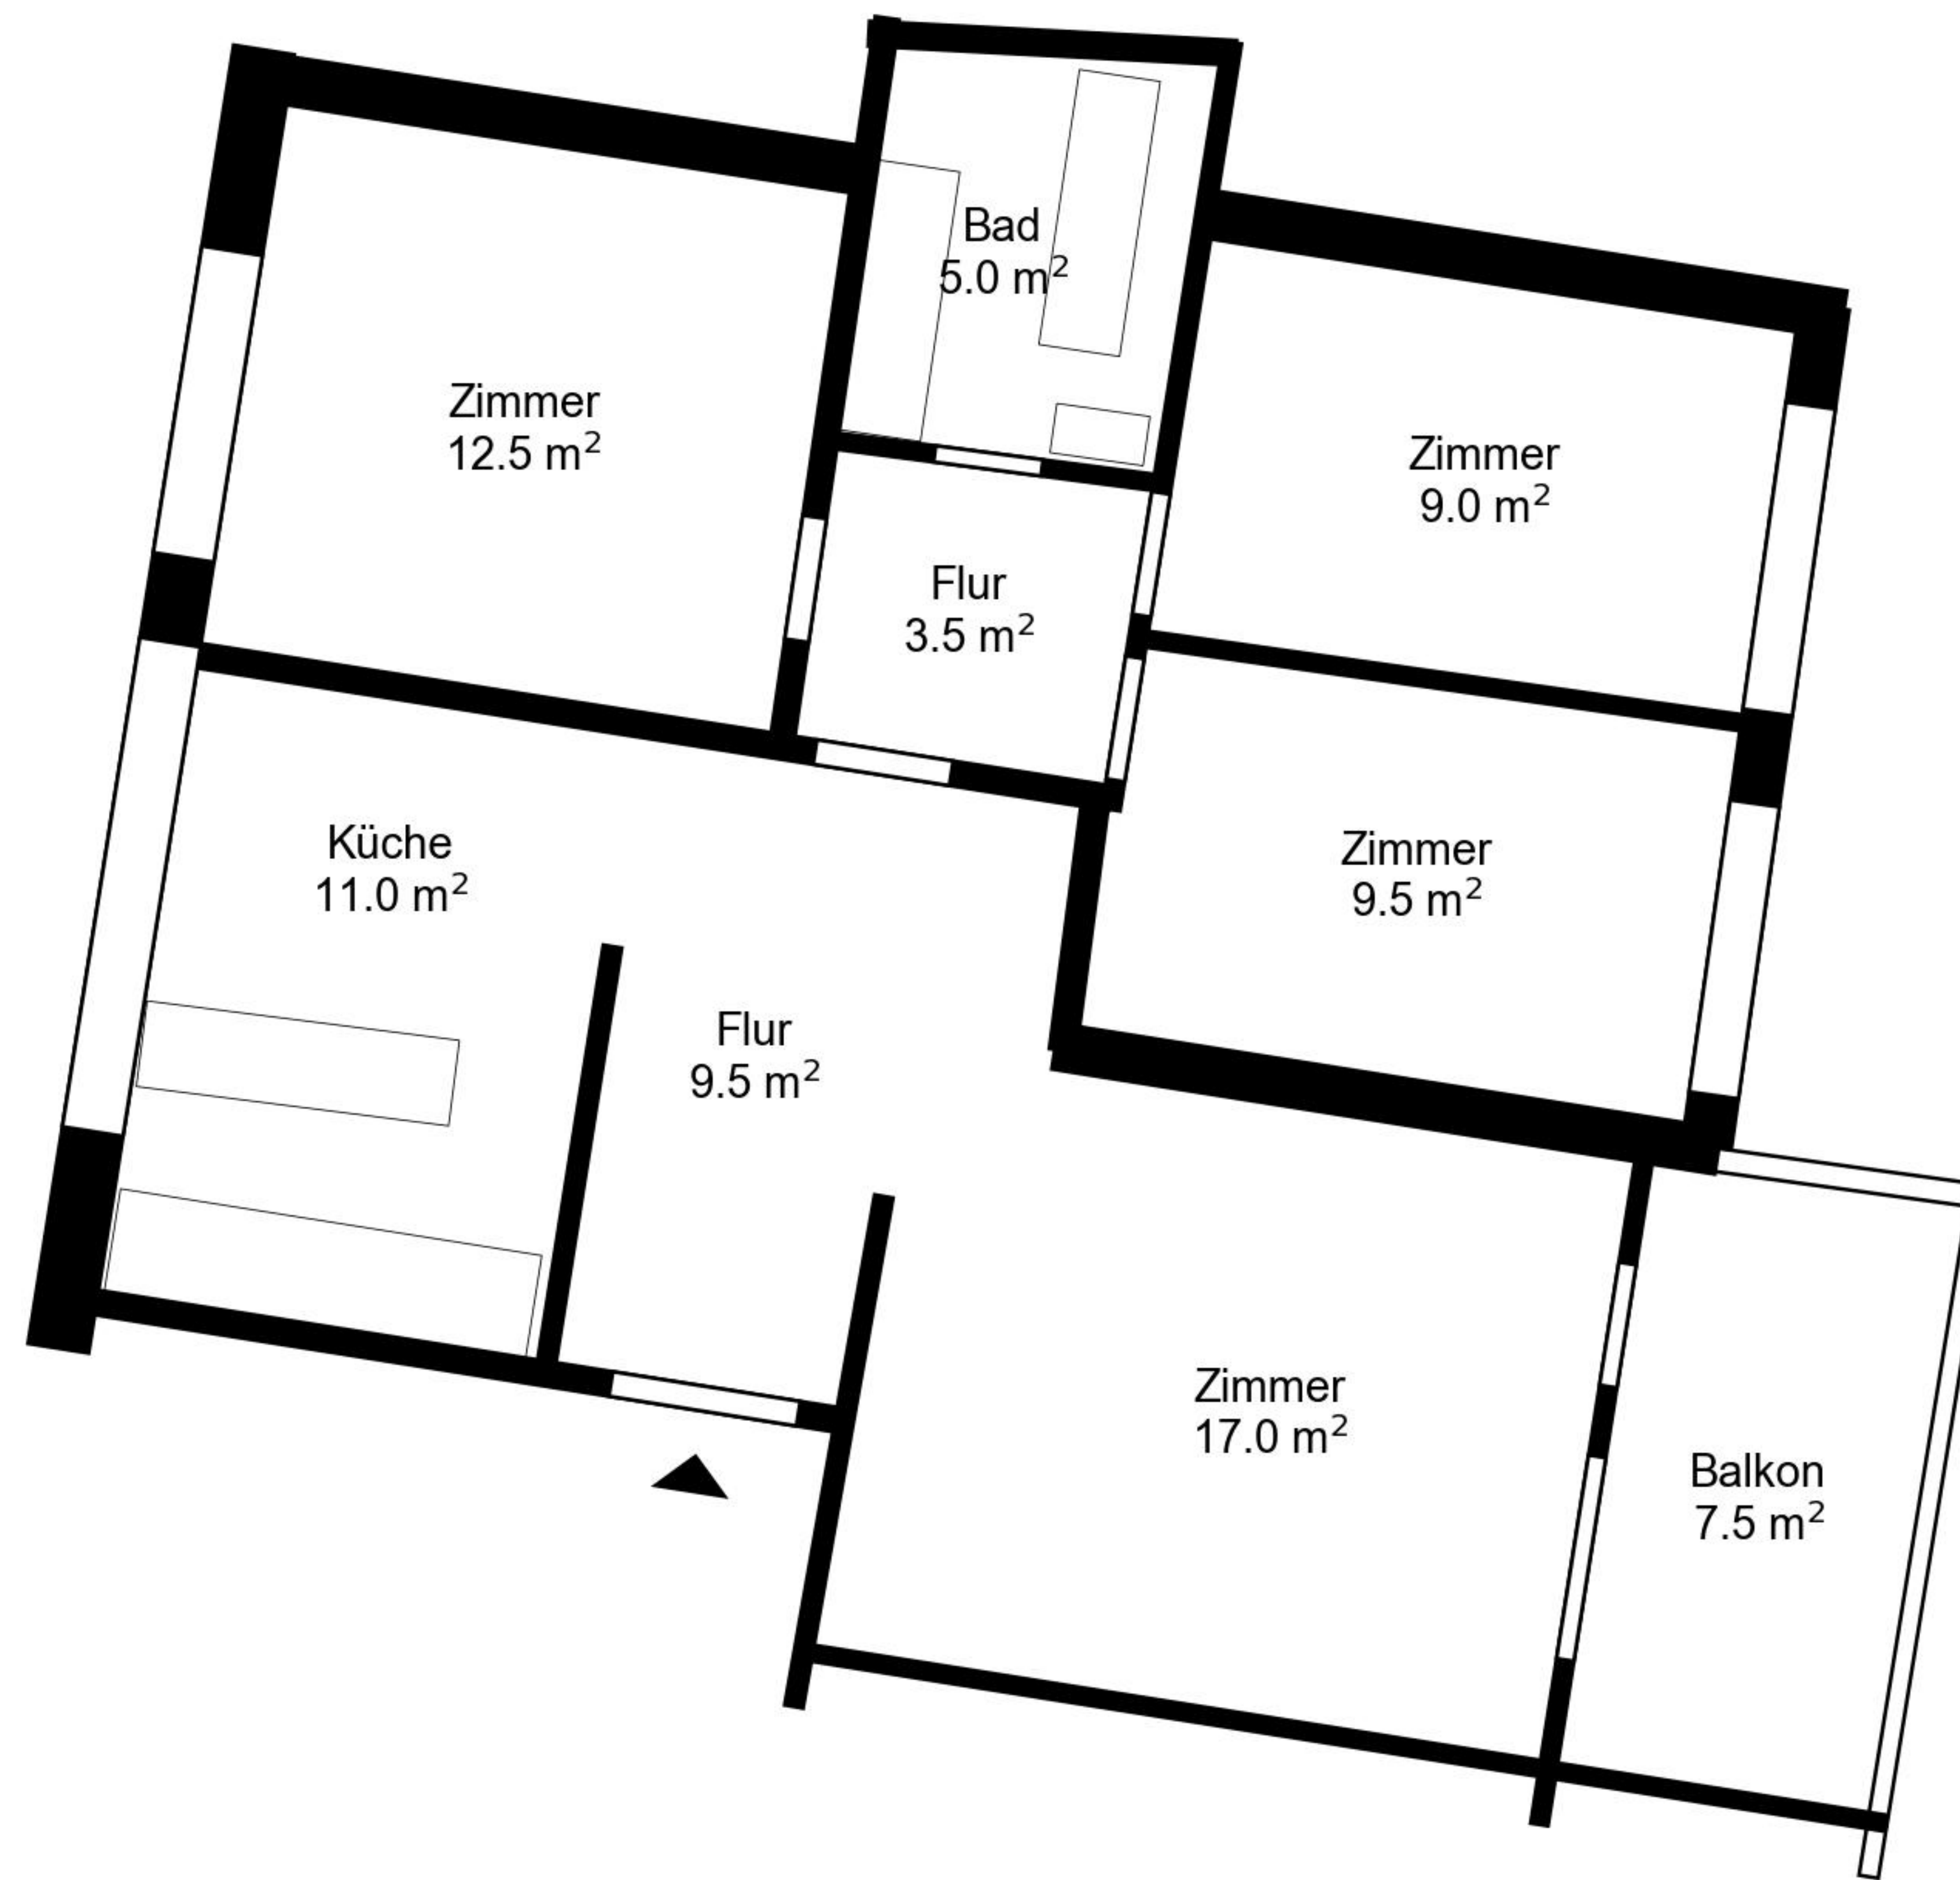

Grundriss

Adresse Unterhofen 2-4/Building 2, Gossau
Zimmer 4

Wohnfläche 77 m²
Geschoss 2. Obergeschoss

Angaben ohne Gewähr. Änderungen bleiben vorbehalten.