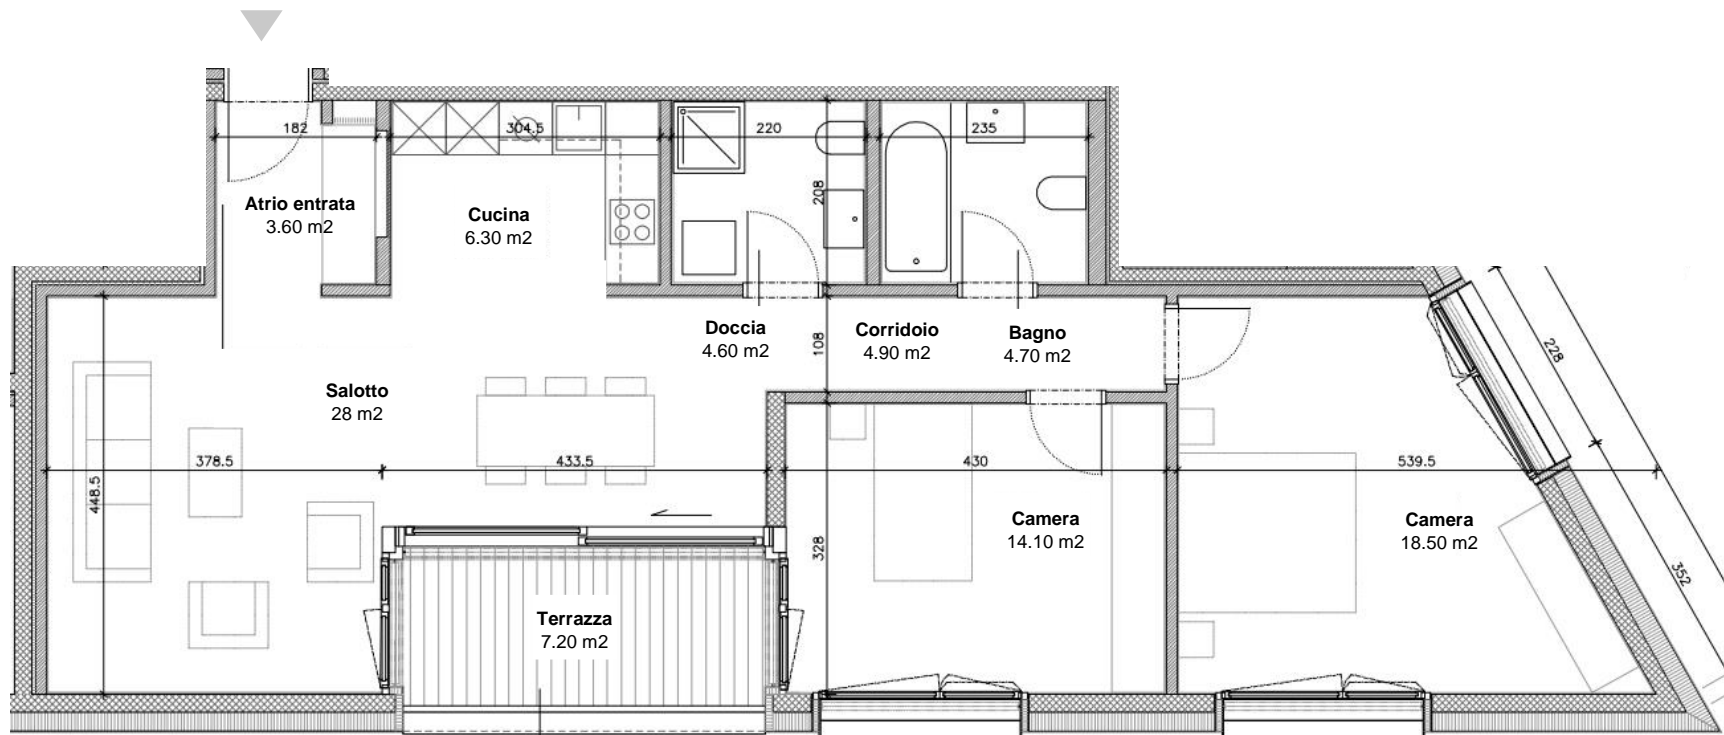

Indirizzo

Via Morena 8, Massagno

Superficie abitativa

85 m<sup>2</sup>

Camere

3.5

Piano

5