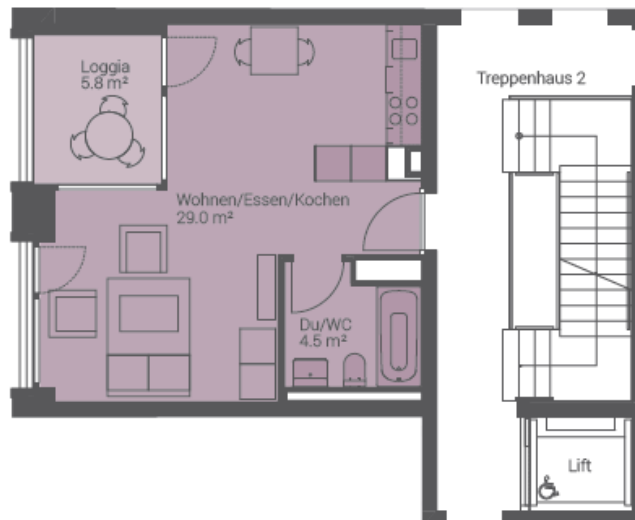

BRUGGSTRASSE 1A

1 ½ ZIMMER

DORADO
REINACH

5. OBERGESCHOSS

WOHNFLÄCHE
34 m²

WOHNUNGSNUMMER
2.0501

LOGGIA
5.8 m²

KELLER
K29: 4.5 m²

Alle Angaben, Pläne, Zeichnungen usw. sind unverbindlich. Änderungen bleiben bis zur Baureifelegung vorbehalten.

1:100

0 1 2 5m

www.dorado-reinach.ch