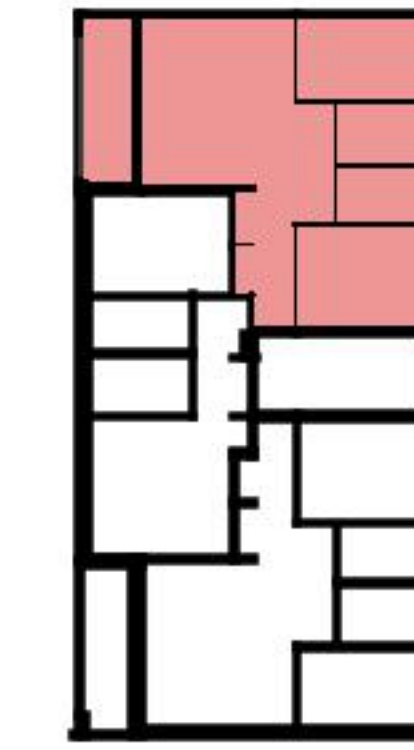

Planimetria

Indirizzo Via del Tiglio 3, S. Antonino
Camere 3

Superficie abitativa 75 m²
Piano 3. Piano

Tutte le informazioni sono fornite senza garanzia e sono soggette a modifiche.

livot