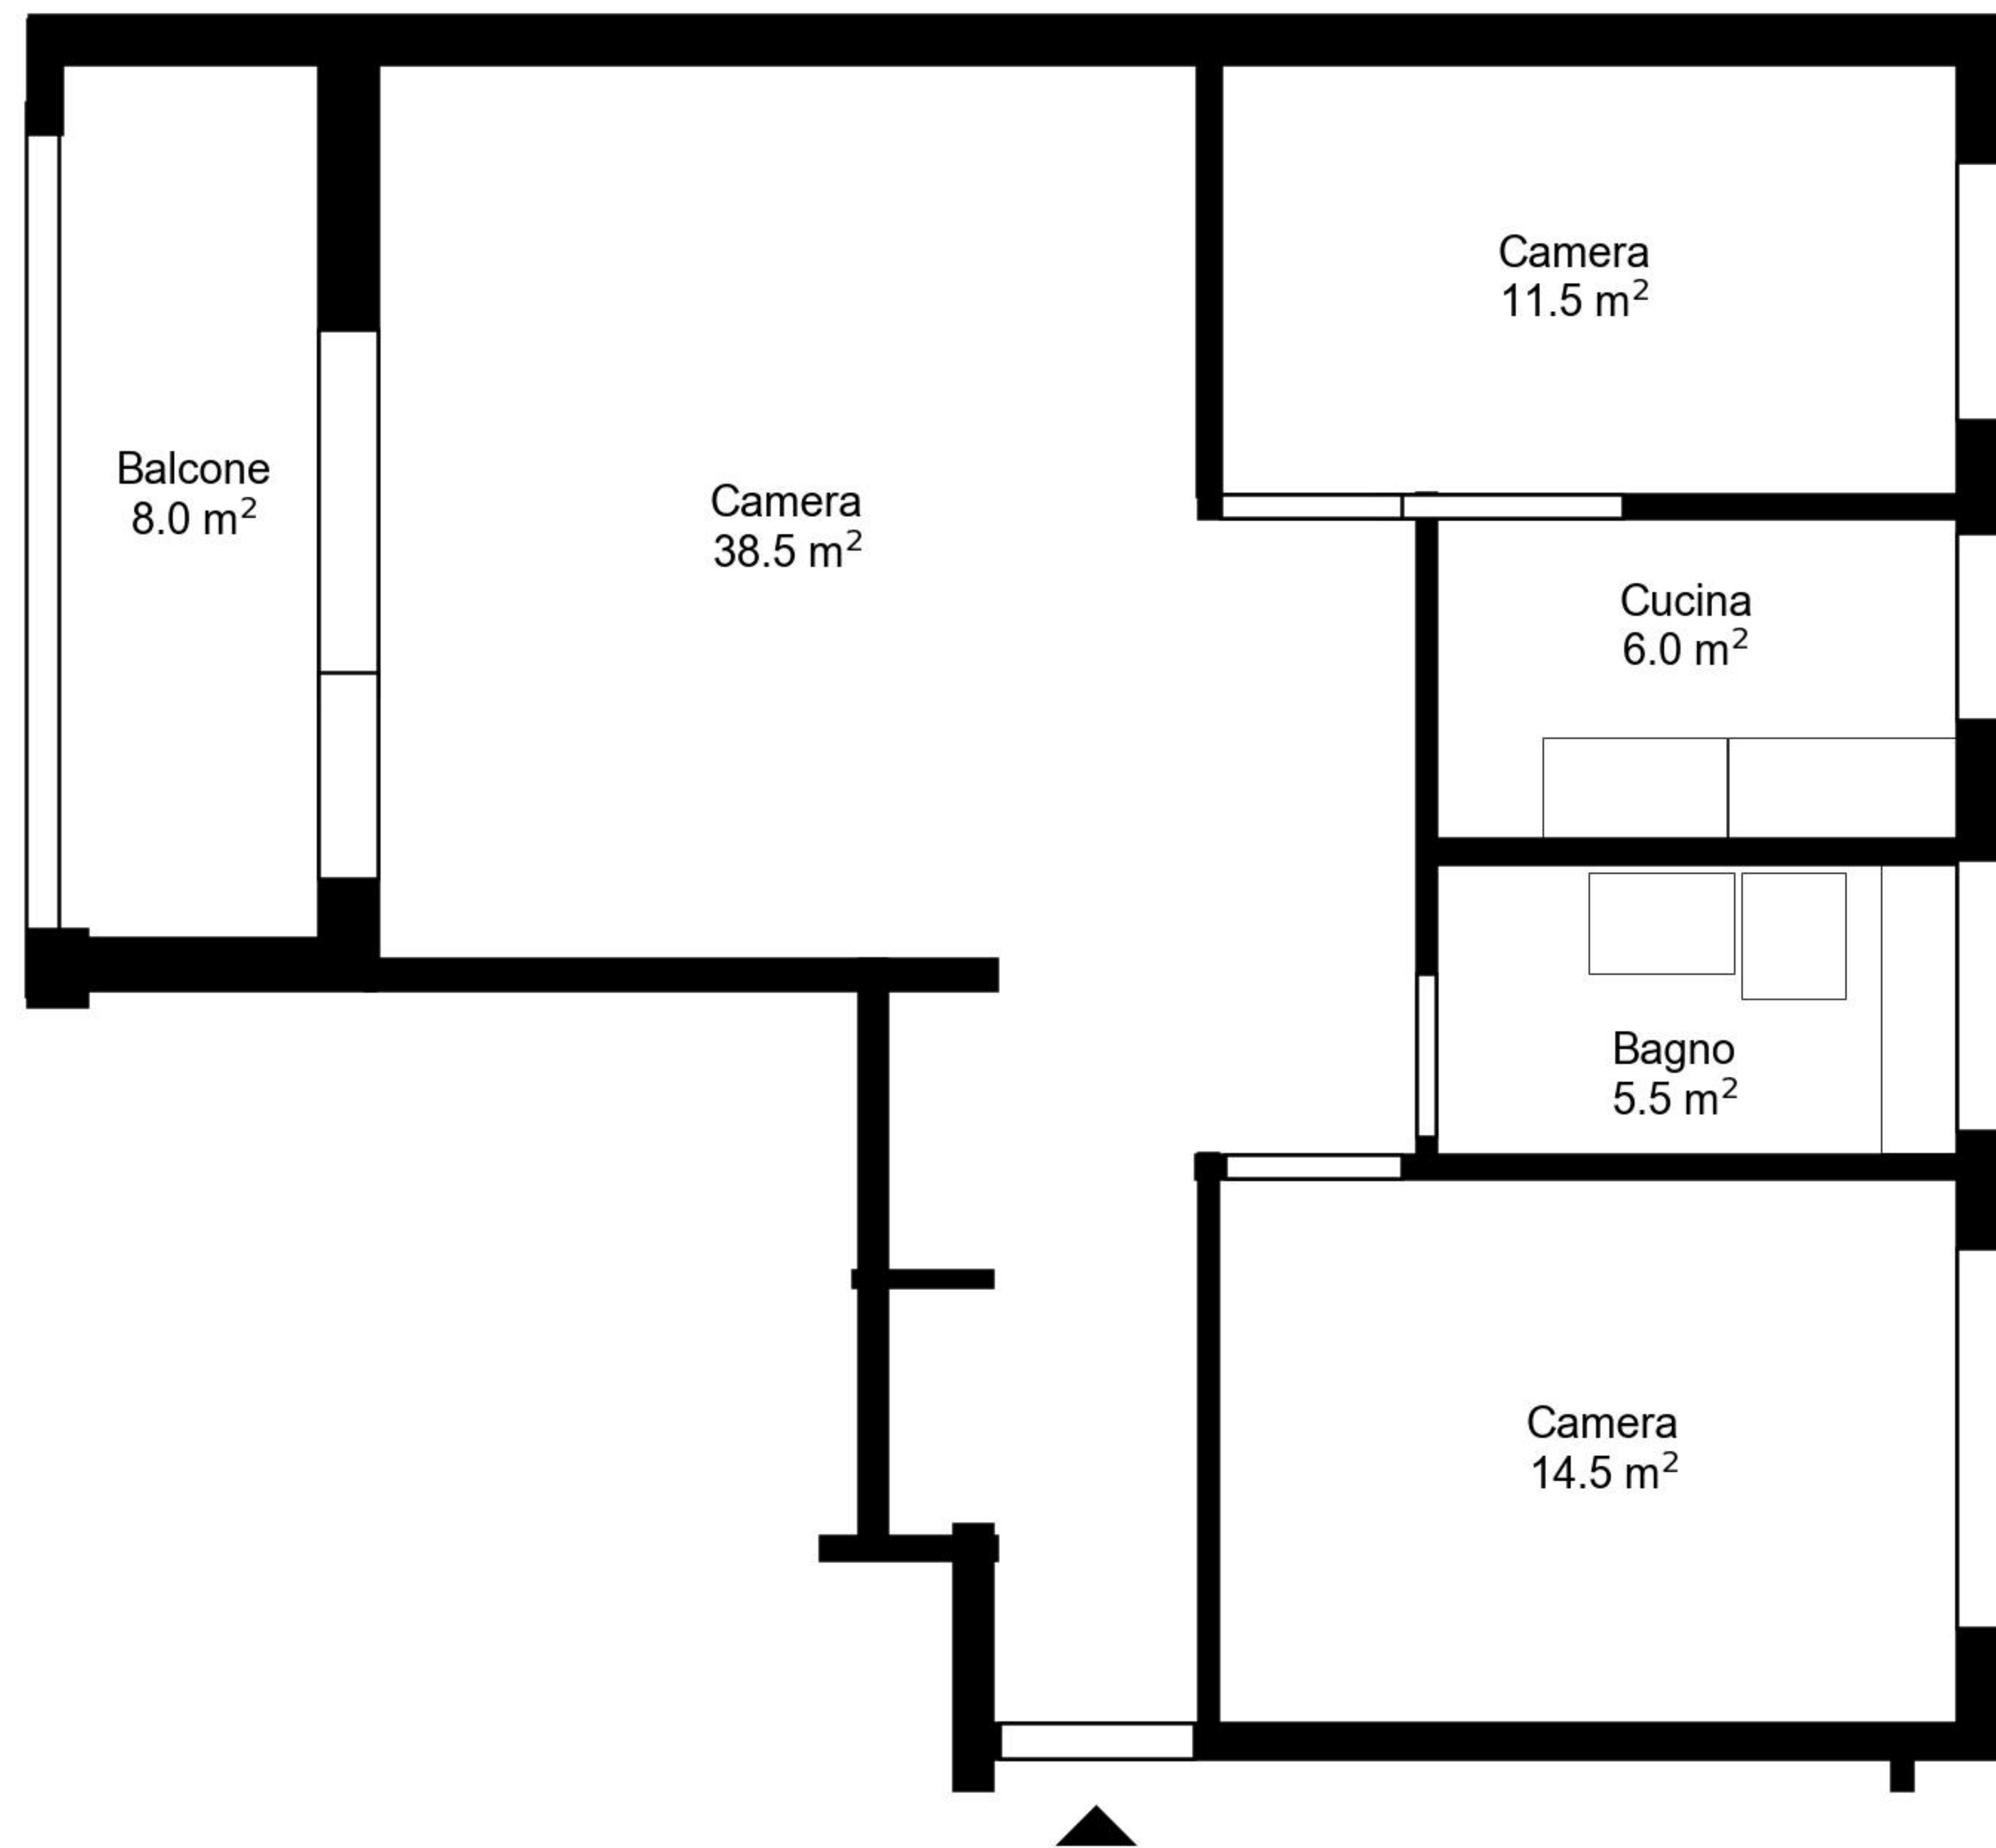

Planimetria

Indirizzo Via del Tiglio 3, S. Antonino
Camere 3

Superficie abitativa 75 m²
Piano 3. Piano

Tutte le informazioni sono fornite senza garanzia e sono soggette a modifiche.

livot