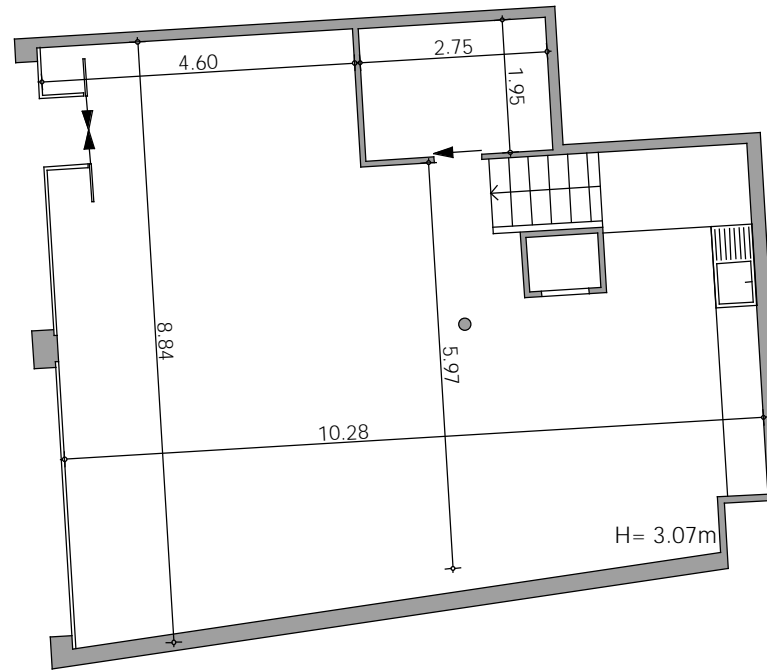

# 9, Rue de la Gare 1260 Nyon Nyon

**SURFACE COMMERCIALE**

**SURFACE** Env. 149 m<sup>2</sup>  
**ETAGE** Rez

bureau **b2** sa

**REZ**  
env. 74 m<sup>2</sup>

**1ER SOUS-SOL**  
env. 75 m<sup>2</sup>

**« La Suisse »**  
Assurances · Versicherungen · Assicurazioni

20657.9001

— = 1 mètre

Dimensions approximatives. S. E. ou O. ne constitue pas un document contractuel