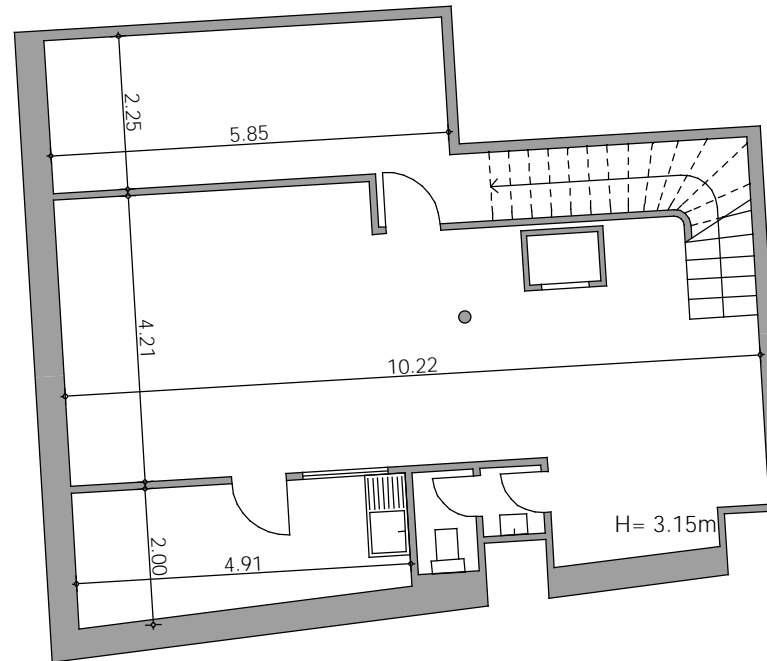

# 9, Rue de la Gare 1260 Nyon Nyon

**SURFACE COMMERCIALE**

**SURFACE** Env. 149 m<sup>2</sup>  
**ETAGE** Rez

bureau **b2** sa

**REZ**  
env. 74 m<sup>2</sup>

**1ER SOUS-SOL**  
env. 75 m<sup>2</sup>

**« La Suisse »**  
Assurances · Versicherungen · Assicurazioni

20657.9001

— = 1 mètre

Dimensions approximatives. S. E. ou O. ne constitue pas un document contractuel