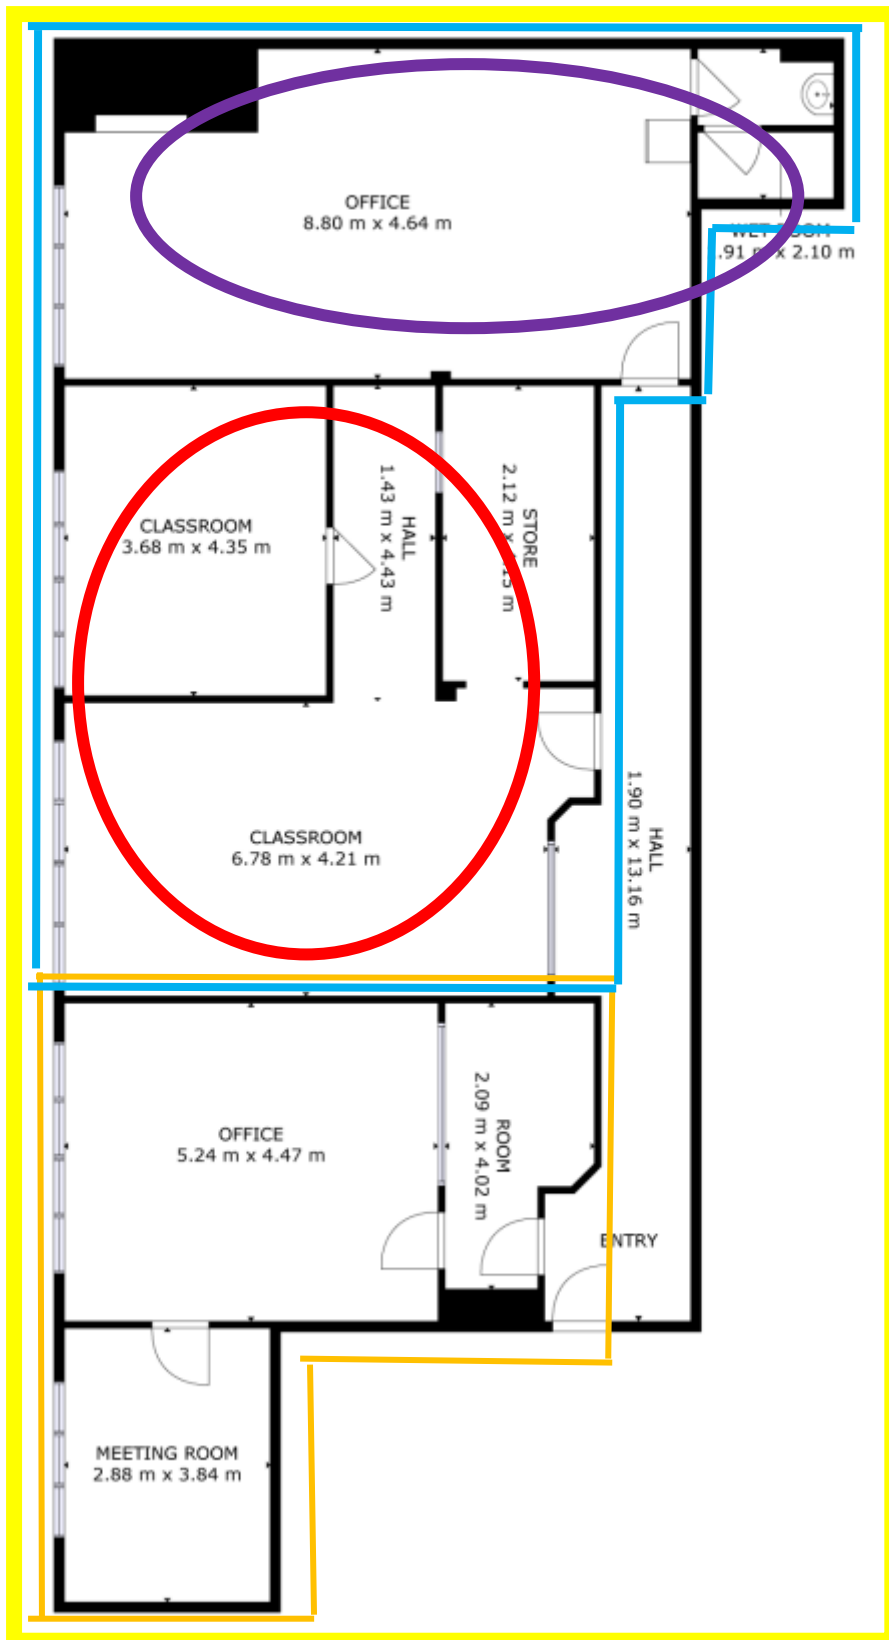

GROSS INTERNAL AREA
TOTAL: 173 m²

SIZES AND DIMENSIONS ARE APPROXIMATE, ACTUAL MAY VARY.

A gelb = ganze Fläche 173m²

B orange = Teilfläche 43m²

C Blau = Teilfläche 105m²

D rot = Teilfläche 60m²

E violett = Teilfläche 45m²