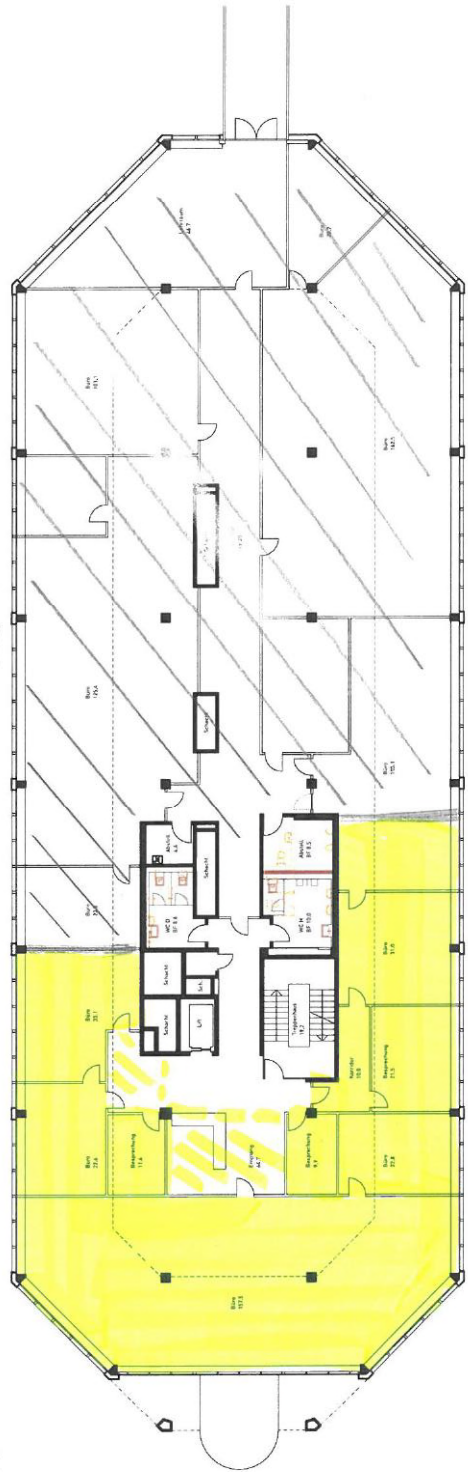

Zurich

Architektur  
 Grundriss

Archiv

LEGENDE:  WZ  WZ/WZ  WZ/WZ/WZ  WZ/WZ/WZ/WZ

ca. 370 m<sup>2</sup>

ca. 675 m<sup>2</sup>

Grundriss 1.Obergeschoss 1:100